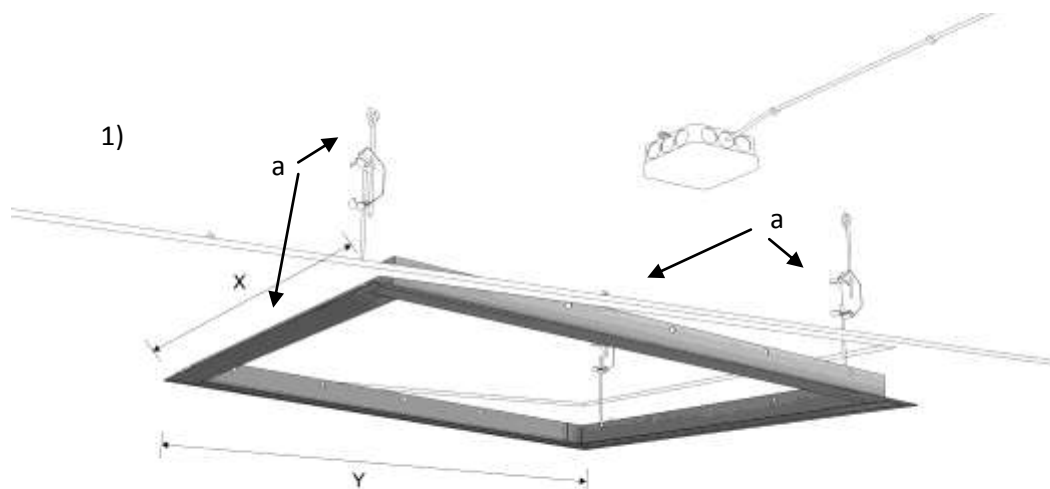

Návod k montáži / Instructions for installation

a nicht im Lieferumfang enthalten - wird vom Deckenbauer montiert

TYP	X [mm]	Y [mm]	a
E 300	607	607	min. 4 ks
E 600/700	607	1207	min. 4 ks
E 800/850/900	815	1207	min. 4 ks