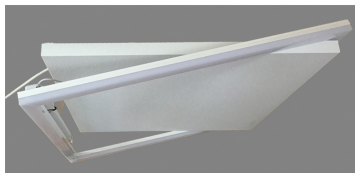

IR-LIR-P-450

LED Lichtrahmen 47W für IR-P 450 ohne Dimmer

Produktbeschreibung

Formschöner und hochwertiger Lichtrahmen zur Grundbeleuchtung von Wohnräumen. Die homogene Lichtverteilung und gleichmäßig ausgeleuchtete Ecken machen den Rahmen zu einem Blickfang und Designelement. Zudem schaffen die hohe Farbwiedergabe und Lichtausbeute eine behaglich beleuchtete Umgebung. Der LED Lichtrahmen kann für IR-Paneele der Serie Performance nachgerüstet werden. Der direkt auf dem Rahmen angebrachte Trafo ermöglicht eine einfache spätere Integration in die bestehende Verkabelung.

Stammdaten

Artikel-Nr.	E35662
Artikelgruppe	3350 Infrarot Heizpaneele
Verpackungseinheit	1 Stk
EAN-Code	9009377162039
Zolltarif-Nr.	94051190

Technische Daten

Gewicht:	1,572 kg
Breite:	650 mm
Länge:	950 mm
Tiefe:	25 mm
Material:	Aluminium
Oberfläche:	eloxiert
Montage:	einhängbar
Nennspannung:	230 Volt
Gesamtleistung:	47 Watt
max. Strom:	0,2 Ampere
Schutzart:	IP 44
Anschlussleitung Länge:	1300 mm
Zusatzinformationen:	Anschlussleitung mit Schuko-stecker, Lichtausbeute 3.700 Lumen, Lichtfarbe 3000K warmweiß, Farbwiedergabe CRI > 92