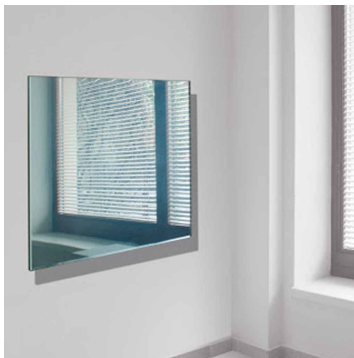

IR-GLAS GS 500 SPIEGEL

Spiegelheizpaneel 500 Watt ohne Rahmen

Produktbeschreibung

Spiegelheizpaneele ohne Rahmen erfreuen sich immer größerer Beliebtheit. Sie eignen sich bestens für Eingangsbereiche, Badezimmer oder repräsentative Räumlichkeiten. Geeignet für Wand- und Deckenmontage

Stammdaten

Artikel-Nr.	E35311
Artikelgruppe	3350 Infrarot Heizpaneele
Verpackungseinheit	1 Stk
EAN-Code	9008773083320
Zolltarif-Nr.	85162999

Technische Daten

Gewicht:	16,5 kg
Breite:	400 mm
Länge:	1200 mm
Tiefe:	41 mm
Material:	Stahl
Farbe:	Spiegel
Oberfläche:	Glas
Montage:	schraubbar
Nennspannung:	230 Volt
Gesamtleistung:	500 Watt
max. Strom:	2,2 Ampere
Schutzart:	IP 44
Anschlussleitung Länge:	1900 mm
Zusatzinformationen:	Anschlussleitung mit Schuko-Stecker