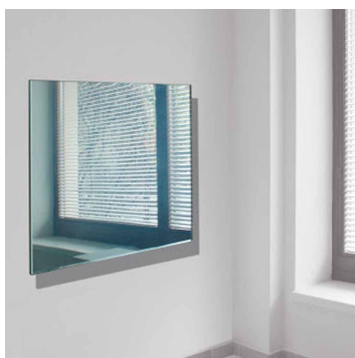

IR-GLAS GS 300 SPIEGEL

Spiegelheizpaneel 300 Watt ohne Rahmen

Produktbeschreibung

Spiegelheizpaneele ohne Rahmen erfreuen sich immer größerer Beliebtheit. Sie eignen sich bestens für Eingangsbereiche, Badezimmer oder repräsentative Räumlichkeiten. Geeignet für Wand- und Deckenmontage

Stammdaten

Artikel-Nr.	E35302
Artikelgruppe	3350 Infrarot Heizpaneele
Verpackungseinheit	1 Stk
EAN-Code	9008773080299
Zolltarif-Nr.	85162999

Technische Daten

Gewicht:	9,8 kg
Breite:	585 mm
Länge:	585 mm
Tiefe:	41 mm
Material:	Stahl
Farbe:	Spiegel
Oberfläche:	Glas
Montage:	schraubbar
Nennspannung:	230 Volt
Gesamtleistung:	300 Watt
max. Strom:	1,3 Ampere
Schutzart:	IP 44
Anschlussleitung Länge:	1900 mm
Zusatzinformationen:	Anschlussleitung mit Schuko-Stecker