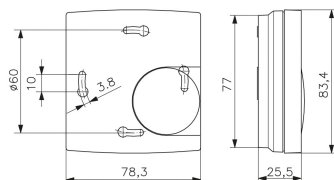

RTBSB-001.062

Raumtemperaturregler 230V/10A, 1 Oe, Ein/Aus, +5...+30°C, reinweiß

Produktbeschreibung

Mechanischer Raumtemperaturregler Aufputz für max. 10 Stellantriebe. •
Regelfunktion: heizen • Zusatzfunktion: Schalter Ein/Aus, LED heizen

Stammdaten

Artikel-Nr.	E33306
Artikelgruppe	3330 Regelgeräte
Verpackungseinheit	1 Stk
EAN-Code	9008773040767
Zolltarif-Nr.	90321020

Technische Daten

Gewicht:	0,1 kg
Höhe:	83,4 mm
Breite:	78,3 mm
Tiefe:	25 mm
Material:	Kunststoff
Farbe:	reinweiß
RAL:	9010
Fühler:	intern
Fühlerart:	Bimetall
Einstellung:	Drehsteller
Temperaturabsenkung:	max. 4K/h über Schaltuhr
Hysterese:	0,5 K
Montage:	Aufputz
Nennspannung:	230 Volt
max. Strom:	10 Ampere
Anschlussart:	Schraubklemmen
Schutzart:	IP 30
max. Umgebungstemperatur:	0 bis +50 °C
Schaltkontakt:	Bimetall Öffner
Regeltemperatur:	+5 bis +30 °C