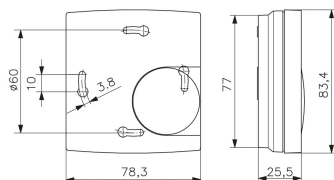

## Produktbeschreibung

Mechanischer Raumtemperaturregler Aufputz für max. 10 Stellantriebe. •  
Regelfunktion: heizen

## Stammdaten

Artikel-Nr.	E33304
Artikelgruppe	3330 Regelgeräte
Verpackungseinheit	1 Stk
EAN-Code	9008773040743
Zolltarif-Nr.	90321020

## Technische Daten

Gewicht:	0,1 kg
Höhe:	83,4 mm
Breite:	78,3 mm
Tiefe:	25 mm
Material:	Kunststoff
Farbe:	reinweiß
RAL:	9010
Fühler:	intern
Fühlerart:	Bimetall
Einstellung:	Drehsteller
Temperaturabsenkung:	max. 4K/h über Schaltuhr
Hysterese:	0,5 K
Montage:	Aufputz
Nennspannung:	230 Volt
max. Strom:	10 Ampere
Anschlussart:	Schraubklemmen
Schutzart:	IP 30
max. Umgebungstemperatur:	0 bis +50 °C
Schaltkontakt:	Bimetall Öffner
Regeltemperatur:	+5 bis +30 °C