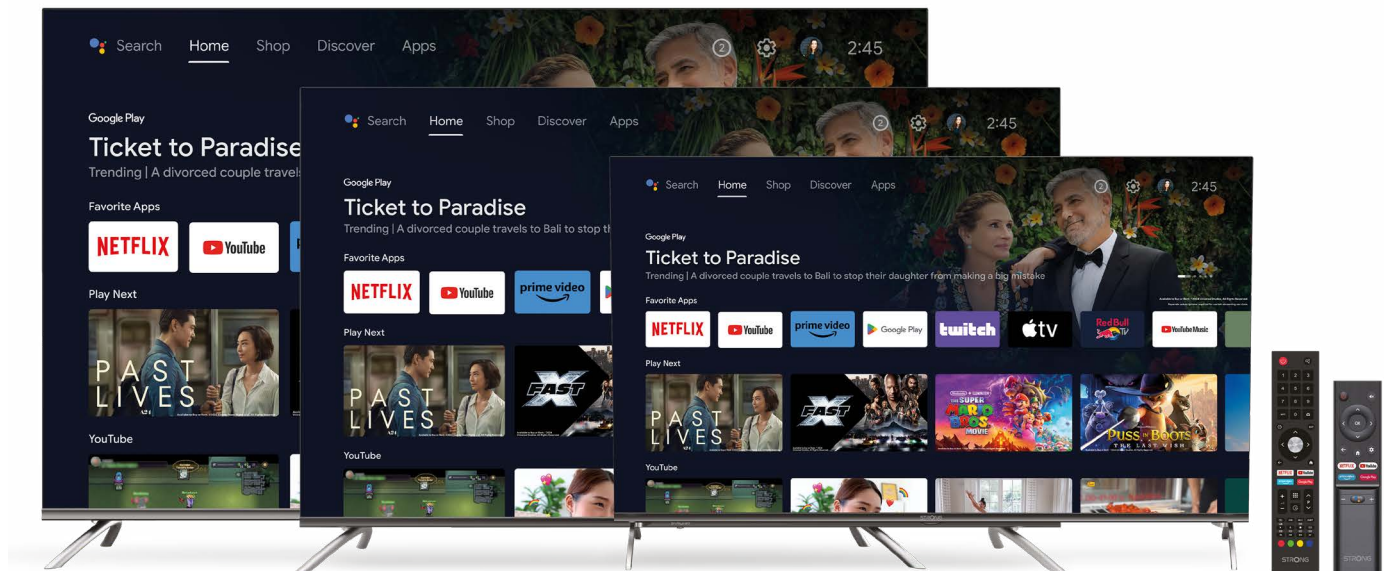

STRONG | androidtv

4K UHD SMART TV 43" 50" 55"
SRT43UD7553, SRT50UD7553, SRT55UD7553

DVB-T2/C/S2

NETFLIX

YouTube

Hey Google

HbbTV

prime video

Disney+

Dolby ATMOS

Ultra HD upscaling

Smart TV

HDR 10

USB playback

Inbuilt Wi-Fi

Fast scan function

8 bit

Hotel mode

Genießen Sie die Zukunft des Fernsehens!

Mit einer breiten Auswahl von Bildschirmgrößen von 55", 50" bis 43" bietet die STRONG Serie D755 grenzenlose Smart TV Unterhaltung in jedem Wohnzimmer. Farbenfrohe Bilder erwarten Sie mit 4K Ultra HD Auflösung und High Dynamic Range 10 (HDR). Der erweiterte Farbraum mit feineren Abstufungen und höheren Kontrasten lässt Bilder noch lebendiger erscheinen, als sie ohnehin schon sind. Lassen Sie sich von natürlicheren Farben und sanfteren Farbverläufen durch dynamische Metadaten beeindrucken. Für mehr Komfort und schnellen Zugriff auf Smart Apps und Streaming-Dienste können Sie die spezielle Fernbedienung verwenden. Netflix, YouTube, Prime Video und Google Assistant Shortcuts machen den Zugriff auf Ihre Lieblings-Apps ganz einfach. Dieser Fernseher bietet die beste Kombination aus Fernsehen und Unterhaltung - und das alles mit nur einem Knopfdruck. Genießen Sie die Zukunft des Fernsehens in Ihrem Wohnzimmer!

- Eingebauter DVB-T2/C/S2 Tuner
- CI Einschub für Conditional Access und Pay TV
- Ultra HD (4K) Kinoauflösung
- Smart TV: Unterhaltung und Information
- Netflix App: TV Shows und Filme, einschließlich Netflix original Serien*
- Drahtlose Verbindung mit eingebautem WLAN
- USB für Wiedergabe von Dateien
- Elektronisches TV-Programm (EPG)
- Außergewöhnlicher Kontrast und realistische Bilder mit HDR
- Medien teilen oder den Bildschirm vom Smartphone/Tablet auf den TV spiegeln
- Zwei benutzerfreundliche Fernbedienungen für eine einfachere Navigation
- Bluetooth und Google Assistant-Funktion

* Netflix ist in ausgewählten Ländern verfügbar. Streaming-Mitgliedschaft erforderlich. Weitere Informationen unter www.netflix.com