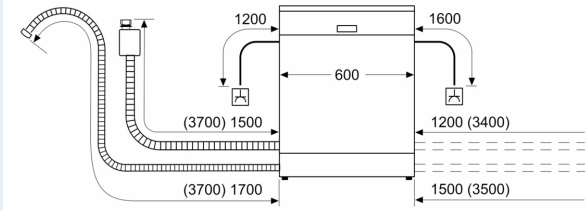

Energieeffizienzklasse: B
 Energieverbrauch des Eco 50°C Programm pro 100 Betriebszyklen: 64 kWh
 Höchste Anzahl von Maßgedecken (EU 2017/1369): 13
 Wasserverbrauch in Litern im eco-Programm pro Betriebszyklus (EU 2017/1369): 9.0 l
 Programmdauer (EU 2017/1369): 3:55 h
 Geräuschwert: 44 dB(A) re 1pW
 Geräusch-Effizienzklasse: B
 Bauform: Einbau
 Höhe der Arbeitsplatte: 0 mm
 Abmessungen des Gerätes: 815 x 598 x 550 mm
 Nischenmaße für Installation (H x B x T): .. 815-875 x 600 x 550 mm
 Tiefe bei geöffneter Tür (90°): 1150 mm
 Höhenverstellbare Füße: Ja - alle von vorne
 Höhenverstellung max.: 60 mm
 Verstellbarer Sockel: Horizontal und Vertikal
 Nettogewicht: 33.4 kg
 Bruttogewicht: 35.6 kg
 Anschlusswert: 2400 W
 Absicherung: 10 A
 Spannung: 220-240 V
 Frequenz: 50; 60 Hz
 Länge Anschlusskabel: 175.0 cm
 Steckerart: Schuko-/Gardy mit Erdung
 Länge Zulaufschlauch: 165 cm
 Länge Ablaufschlauch: 190 cm
 EAN-Nummer: 4242003969984
 Gerätetyp: Vollintegriert

Technische Informationen und Zubehör

- aquaStop®: eine Siemens Hausgeräte Garantie bei Wasserschäden – ein Geräteleben lang*

- Glasschon-System
- Inkl. Dampfschutz für die Arbeitsplatte

Maße

- Gerätemaße (H x B x T): 81.5 cm x 59.8 cm x 55.0 cm

* Garantiebedingungen finden Sie unter <https://www.siemens-home.bsh-group.com/de/kundendienst/garantie>

iQ300, Vollintegrierter
Geschirrspüler, 60 cm
SN63EX06UE

Maße in mm

⚡ Steckdose
() Werte mit Verlängerungssatz