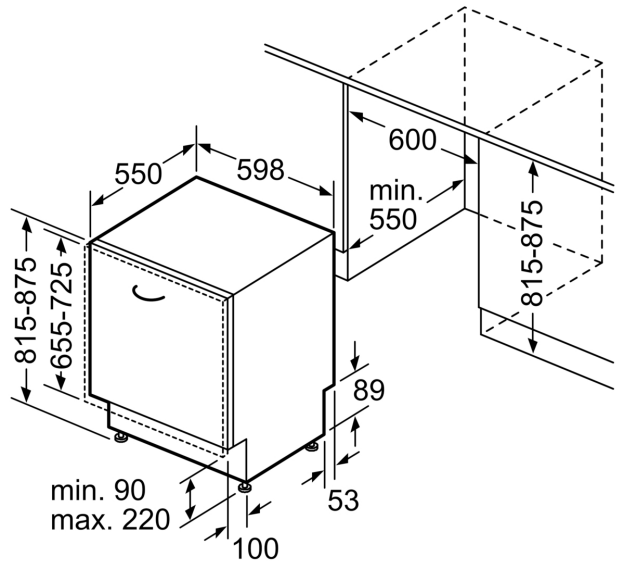

Energieeffizienzklasse: B
 Energieverbrauch des Eco 50°C Programm pro 100 Betriebszyklen: 64 kWh
 Höchste Anzahl von Maßgedecken (EU 2017/1369): 13
 Wasserverbrauch in Litern im eco-Programm pro Betriebszyklus (EU 2017/1369): 9.0 l
 Programmdauer (EU 2017/1369): 3:55 h
 Geräuschwert: 44 dB(A) re 1pW
 Geräusch-Effizienzklasse: B
 Bauform: Einbau
 Höhe der Arbeitsplatte: 0 mm
 Abmessungen des Gerätes: 815 x 598 x 550 mm
 Nischenmaße für Installation (H x B x T): .. 815-875 x 600 x 550 mm
 Tiefe bei geöffneter Tür (90°): 1150 mm
 Höhenverstellbare Füße: Ja - alle von vorne
 Höhenverstellung max.: 60 mm
 Verstellbarer Sockel: Horizontal und Vertikal
 Nettogewicht: 33.4 kg
 Bruttogewicht: 35.6 kg
 Anschlusswert: 2400 W
 Absicherung: 10 A
 Spannung: 220-240 V
 Frequenz: 50; 60 Hz
 Länge Anschlusskabel: 175.0 cm
 Steckerart: Schuko-/Gardy mit Erdung
 Länge Zulaufschlauch: 165 cm
 Länge Ablaufschlauch: 190 cm
 EAN-Nummer: 4242003969984
 Gerätetyp: Vollintegriert

Technische Informationen und Zubehör

- aquaStop®: eine Siemens Hausgeräte Garantie bei Wasserschäden – ein Geräteleben lang*

- Glasschon-System
- Inkl. Dampfschutz für die Arbeitsplatte

Maße

- Gerätemaße (H x B x T): 81.5 cm x 59.8 cm x 55.0 cm

Maße in mm