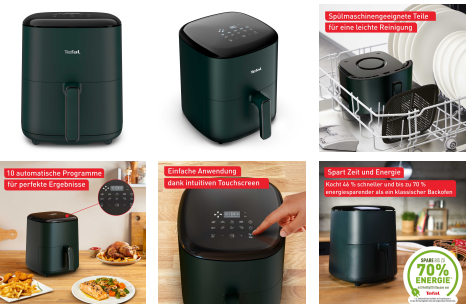

## Beschreibung

**Maximale Vielseitigkeit, maximaler Genuss für die ganze Familie. Gesunde Heißluftfritteuse für bis zu 6 Personen.**

Wir präsentieren: Tefal Easy Fry Max, die Heißluftfritteuse für köstliche und gesunde Mahlzeiten, die jedes Mal perfekt gelingen! Die fortschrittliche Heißlufttechnologie macht einwandfreies Frittieren im Handumdrehen möglich - für köstliche Mahlzeiten mit wenig oder ganz ohne Öl. Entdecken Sie 10 automatische Garprogramme für endlose Möglichkeiten, um die ganze Familie zu verwöhnen, mit einem großzügigen Fassungsvermögen von 5 Litern für bis zu sechs Personen. Tefal Easy Fry Max spart dabei bis zu 70 % Energie und erzielt 46 % schnellere Ergebnisse im Vergleich zu einem herkömmlichen Backofen.

## Technische Details

Leistung in Watt	1500 W
LCD-Display	Ja
Automatische Abschaltung	Ja
Spülmaschinengeeignet	Ja
Farben	Forest Grün
Farben	Forest Grün
LCD-Display	Ja
Steckerart	EUR
Länge Netzkabel	0.90 m
Leistung in Watt	1500 W
Automatische Abschaltung	Ja
Spülmaschinengeeignet	Ja

## Inhalte

- Enthalten:
- Tefal Easy Fry Max Heißluftfritteuse in der Farbe Forest Green