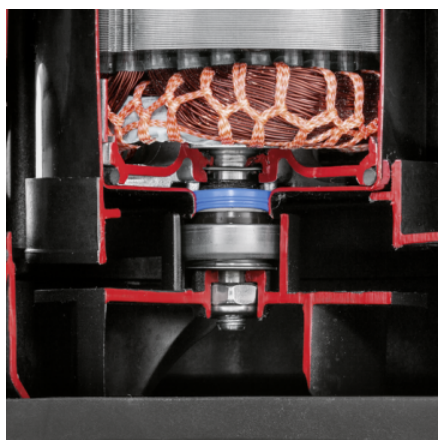

SP 22.000 DIRT

22.000 Liter pro Stunde, robust und zuverlässig: die Schmutzwasser-Tauchpumpe SP 22.000 Dirt mit integriertem Vorfilter und höhenverstellbarem Schwimmerschalter für mehr Flexibilität.

Bestell-Nr.

1.645-850.0

- Extra langlebig durch die keramische Gleitringdichtung
- Höhenverstellbarer Schwimmerschalter für mehr Flexibilität
- Integrierter Edelstahlvorfilter

Technische Daten

EAN-Code		4054278952024
Motorleistung max.	W	750
Fördermenge max.	l/h	< 22000
Fördertemperatur	°C	max. 35
Förderhöhe	m	8
Druck	bar	max. 0,8
Korngröße	mm	max. 30
Eintauchtiefe	m	max. 7
Min. Restwasser, manuell	mm	35
Restwasserhöhe	mm	35
Anschlussgewinde		G1 1/2
Anschlussgewinde Druckseite		G1 1/2 Innengewinde
Anschlusskabel	m	10
Spannung	V	230 - 240
Frequenz	Hz	50
Farbe		gelb
Gewicht ohne Zubehör	kg	6,5
Gewicht inkl. Verpackung	kg	7,5
Abmessungen (L x B x H)	mm	230 x 291 x 354

Ausstattung

Komfortabler Tragegriff	■
Schlauchanschlussstück	1", 1 1/4", 1 1/2"
Einfacher Schlauchanschluss dank Quick Connect	■
Umstellung Manuell-/Automatik-Betrieb	Fixiermöglichkeit für den Schwimmer
Flexibel höhenverstellbarer Schwimmerschalter	■
Integrierter Edelstahl-Vorfilter	■
Im Automatik-Betrieb (auto) schaltet die Pumpe automatisch mit dem Wasserpegel	■
Im manuellen Betrieb läuft die Pumpe zum Erreichen der minimalen Restwasserhöhe permanent	■
Keramische Gleitringdichtung	■

■ im Lieferumfang enthalten.

Keramische Gleitringdichtung

- Für eine extra lange Lebensdauer.

Höhenverstellbarer Schwimmerschalter

- Erhöht die Flexibilität beim Einstellen des Ein- und Ausschaltpunkts der Pumpen und schützt vor Trockenlauf.