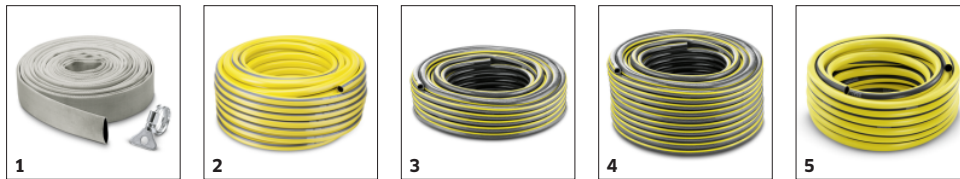

■ im Lieferumfang enthalten.

Keramische Gleitringdichtung

- Für eine extra lange Lebensdauer.

Höhenverstellbarer Schwimmerschalter

- Erhöht die Flexibilität beim Einstellen des Ein- und Ausschaltpunkts der Pumpen und schützt vor Trockenlauf.

Quick Connect

- Anschlussstutzen zum schnellen und unkomplizierten Anschließen von 1"-, 1 1/4"- und 1 1/2"-Schläuchen.

ZUBEHÖR VON SP 22.000 DIRT 1.645-850.0

		Bestell-Nr.	Beschreibung	
SONSTIGES				
Gewebeslauchset	1	2.997-100.0	Platzsparendes Schlauchset mit flexiblem Gewebeslauch inkl. Edelstahl-Schlauchklemme zum Anschluss an Tauchpumpen. Ideal als Förderschlauch zur Entwässerung bei Überschwemmungen.	<input type="checkbox"/>
SCHLÄUCHE				
Schlauch PrimoFlex® 1" 1m	2	2.645-247.0	PrimoFlex® Qualitäts-Gartenschlauch 1" als Meterware zur individuellen Längenanpassung (max. 50 m). Mit druckfester, gewebter Armierung. Gesundheitlich unbedenklich.	<input type="checkbox"/>
Schlauch Performance Plus 3/4" - 25m	3	2.645-322.0	Handlich, langlebig und wetterbeständig: der Gartenschlauch Performance Plus 3/4" mit einer Länge von 25 m. Flexibel, extrem knickfest und besonders robust - für ständigen Wasserdurchfluss.	<input type="checkbox"/>
Schlauch Performance Plus 3/4" - 50m	4	2.645-323.0	Besonders robust, extrem knickfest und gesundheitlich unbedenklich: der 50 m lange Gartenschlauch Performance Plus 3/4". Aus hochwertigem Mehrschichtgewebe - für ständigen Wasserdurchfluss.	<input type="checkbox"/>
Schlauch PrimoFlex® 3/4" - 25 m	5	2.645-142.0	PrimoFlex® Qualitäts-Gartenschlauch (3/4"). 25 m lang. Mit druckfester, gewebter Armierung. Gesundheitlich unbedenklich. Berstdruck: 24 bar. Hohe Temperaturbeständigkeit von 0 bis +40 °C.	<input type="checkbox"/>