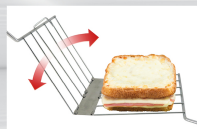

5 YEARS
GUARANTEE

Toast your
Snack
with the
Sandwich
Cage

14.5×3.8 cm

600 Watt

8 Browning
Settings

Reheat, Stop &
Defrost Function

Crumb Tray

Schnell und einfach den perfekt gebräunten Toast

- 8 regulierbare Bräunungsstufen für Ihren perfekten Toast
- Toasterlift zur leichten Brotentnahme, rutschfeste Standfüsse
- Praktische Krümelschublade
- Aufwärmfunktion mit automatischer Abschaltung, Stop Taste
- Sehr beständig dank Edelstahl-Gehäuse
- Einfache Bedienung