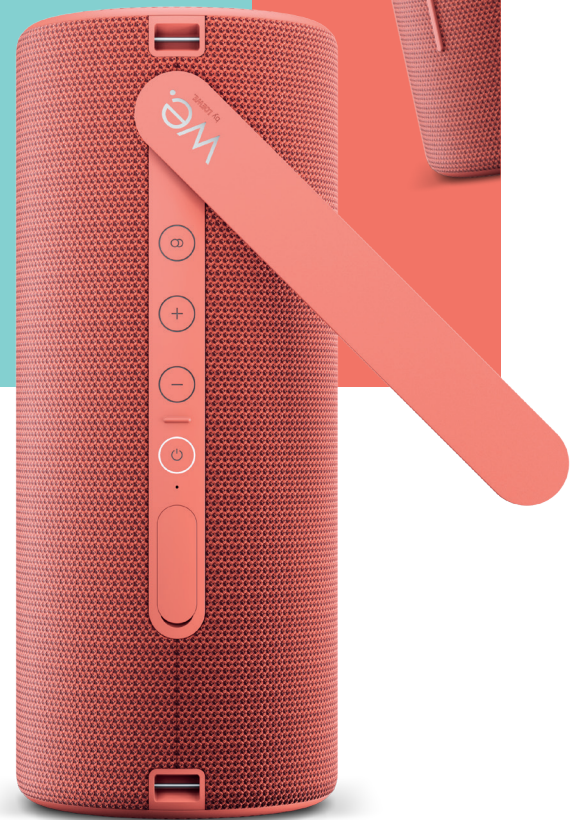

We. HEAR

Portable Bluetooth Speaker

Me-time is WE.-time. Los geht's mit dem Bluetooth Speaker We. HEAR, deiner Lieblingsmusik - und einer Gesamtleistung von bis zu 60 Watt. Super Sound und eine satte Klangqualität bei einer Akkulaufzeit von bis zu 17 Stunden. Vier inspirierende Farben - für all deine Facetten. Dank seiner geringen Abmessungen und seines spritzwassergeschützten Gehäuses ist We. HEAR der perfekte Begleiter für deinen ganz persönlichen und flexiblen Musikgenuss und mehr.

Überlegener Sound

Der We. HEAR 1 Bluetooth-Lautsprecher hat eine Gesamtmusikleistung von 40 Watt und bietet für seine Größe eine überraschend satte Klangqualität. Der We. HEAR 2 wartet sogar mit 60 Watt Gesamtmusikleistung auf. Beide Speaker lassen sich auch einfach zu einem True-Wireless-Stereo-Paar koppeln - für eine noch breitere Sound-Bühne.

Spritzwassergeschützt / Staubdicht

Das spritzwassergeschützte und IPX 6 zertifizierte Gehäuse macht die beiden Speaker zum perfekten Begleiter für Outdoor-Abenteuer.

Lange Akkulaufzeit

Eine extrem lange Akkulaufzeit von bis zu 14 Stunden beim We. HEAR 1 und bis zu 17 Stunden beim We. HEAR 2 sorgen für ausgiebigen Musikgenuss. Die kurze Ladezeit ist zudem ebenfalls äußerst benutzerfreundlich.

We. HEAR 2

Portable Bluetooth Speaker

We. HEAR 1

Portable Bluetooth Speaker

Einfache Bedienung, vielseitige Funktionen

Attraktive kleine, leichte Größe - einfach zu handhaben und intuitiv zu bedienen: Mit wenigen Tasten und schneller Bluetooth-Verbindung. Auch als Handsfree-Telefonlautsprecher mit Mikrofon und mit 3,5mm-AUX-Anschluß für externe Zuspierer.