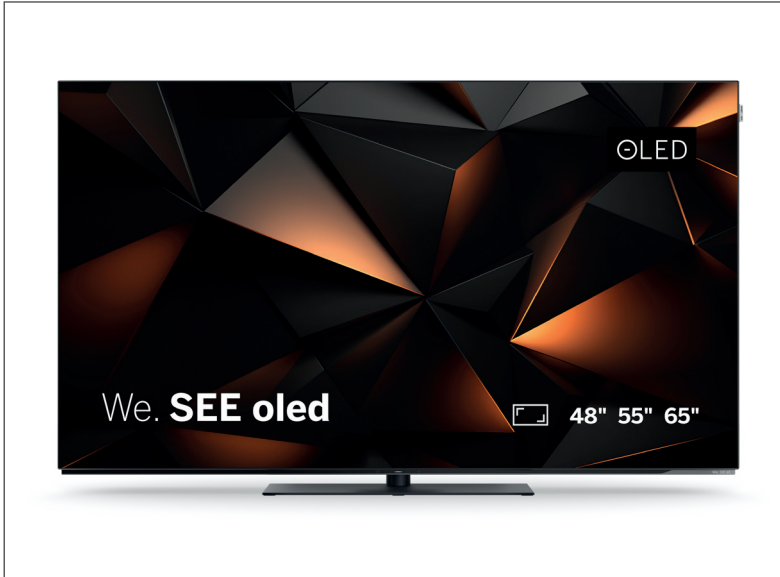

We. SEE oled

Smart Streaming-TV

Das ist Fernsehen, für alle, die begeistert sind, jubeln, lernen, kämpfen, streamen, spielen und bewundern. Für die perfekte Balance zwischen Hightech und Entschleunigung. Für eine neue Perspektive auf das, was Sie wirklich antreibt. Für Sie. Mit neuester Technologie beeindruckt der Ultra HD OLED Streaming TV nicht nur mit einem immensen Farbspektrum und brillanten, kontrastreichen Bildern, sondern auch mit der unglaublichen Tiefenwirkung - für perfekte Farben und Formen aus jedem Blickwinkel. Mit 60 Watt Gesamtmusikleistung sorgt der Ultra HD OLED Streaming TV für ein unsichtbares Klangerlebnis. Der neue We. SEE oled ist wie gemacht für Ihr individuelles Wohlfühl-Programm und immer perfekt auf das abgestimmt, was Sie brauchen: Inspiration, Innovation oder Konzentration.

We. SEE oled

Smart Streaming-TV

we. by **LOEWE.**

TV

Bildschirmdiagonale (cm/inch): 164/65, 139/55, 121/48
Bildschirmauflösung (Pixel): Ultra HD (3840 x 2160)
EU Energieeffizienzklasse SDR / HDR: F/E, F/E, F/F
Leistungsaufnahme max. (Watt): 420, 300, 250
Leistungsaufnahme Standby (Watt): 0,3
Energieverbrauch SDR / HDR (kWh/1000h): 98/68, 77/60, 61/58

Ultra High Definition mit HDR

Brillantes TV-Erlebnis bis zu Ultra HD-Auflösung, unterstützt von einer breiten Palette an HDR-Formaten einschließlich Dolby Vision, auf Basis von schlanken Edge-LED-Panels exklusiv für Loewe konfektioniert.

Überragendes Sound-Erlebnis

Dolby Atmos in jedem We. SEE mit 60 Watt Gesamtmusikleistung und der Loewe-typischen Klangabstimmung aus der integrierten, nach vorne abstrahlenden Soundbar.

“Brillanter OLED-TV für Streaming und Gaming.”