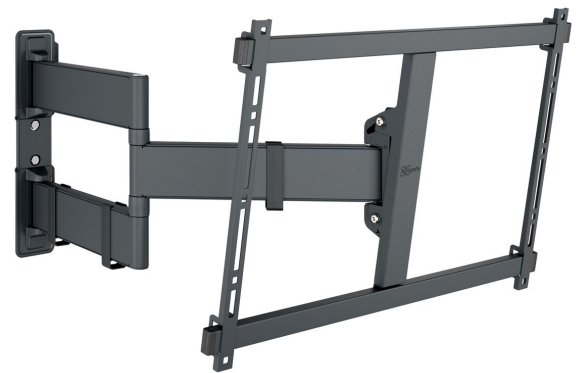

TVM 3845 Schwenkbare TV-Wandhalterung (Schwarz)

Entscheidende Vorteile

- Sanfte OneFinger™-Bewegung - Dank beschichteter Lager und Präzisionsstahlwellen
- Halten Sie Ihren Fernseher immer gerade (horizontal und vertikal)
- Inklusive Kabelklemme: Führen Sie Ihre Kabel vom Fernseher zur Wand
- Dank der langen Arme drehen Sie Ihren Fernseher um bis zu 180°
- Spiegelungen vermeiden: neigbar bis zu 10°

Stylisch und sicher: Schwenkbare TV-Wandhalterung für TVs von 55 bis 100 Zoll

Das ist die optimale Lösung: Die stärkste Full-Motion+ TV-Wandhalterung aus unserer familienfreundlichen COMFORT-Serie. Stylisch und sicher. Die TV-Wandhalterung ist für TVs von bis zu 100 Zoll und mit einem Gewicht von bis zu 55 kg geeignet. Je nach Größe Ihres Fernsehers kann diese TV-Wandhalterung für optimalen Sehkomfort um bis zu 180° gedreht und um bis zu 10° geneigt werden. Ihr Fernseher wird garantiert sicher und fest montiert. Wenn Sie Ihren großen Fernseher aus jedem Blickwinkel in vollem Umfang genießen möchten, ist dies die richtige TV-Wandhalterung für Sie.

TVM 3845 Schwenkbare TV-Wandhalterung (Schwarz)

Technische Daten

Min. Bildschirmgröße (Zoll)	55
Max. Bildschirmgröße (Zoll)	100
Min. hole pattern	100mm x 100mm
Max. hole pattern	600mm x 400mm
Min. horizontale Lochung (mm)	100
Max. horizontale Lochung (mm)	600
Min. vertikale Lochung (mm)	100
Max. vertikale Lochung (mm)	400
Universelles oder festes Lochmuster	Universell
Max. Schnittstellenhöhe (mm)	425
Max. Breite der Schnittstelle (mm)	672
Max. Gewichtslast (kg)	55
Max. Gewichtslast (Lbs)	121.25
Drehbar	Voll beweglich (bis zu 180°)
Anzahl der Drehpunkte	3
Neigbar	Bis zu 10° neigbar
Kabelführung	Kabelhalter
Wasserwaage enthalten	Ja
Höhe	425
Breite	672
Tiefe	60
Artikelnummer (SKU)	3838450
EAN-Einzelbox	8712285363368
Farbe	Schwarz
Zertifizierungen	TÜV
TÜV-zertifiziert	Ja
Garantie	10 Jahre