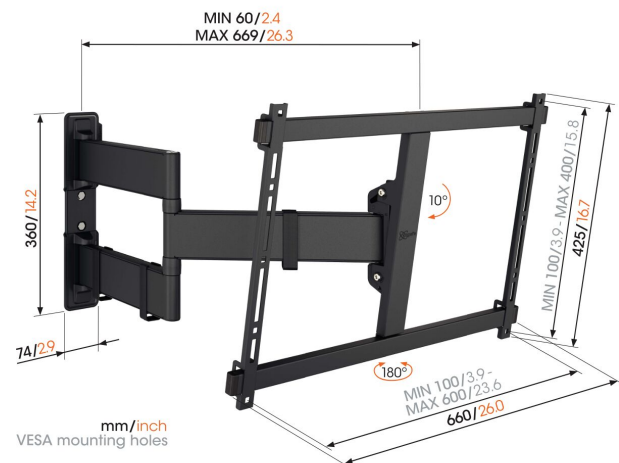

TVM 3845 Schwenkbare TV-Wandhalterung (Schwarz)

Entscheidende Vorteile

- Sanfte OneFinger™-Bewegung - Dank beschichteter Lager und Präzisionsstahlwellen
- Halten Sie Ihren Fernseher immer gerade (horizontal und vertikal)
- Inklusive Kabelklemme: Führen Sie Ihre Kabel vom Fernseher zur Wand
- Dank der langen Arme drehen Sie Ihren Fernseher um bis zu 180°
- Spiegelungen vermeiden: neigbar bis zu 10°

Stylisch und sicher: Schwenkbare TV-Wandhalterung für TVs von 55 bis 100 Zoll

Das ist die optimale Lösung: Die stärkste Full-Motion+ TV-Wandhalterung aus unserer familienfreundlichen COMFORT-Serie. Stylisch und sicher. Die TV-Wandhalterung ist für TVs von bis zu 100 Zoll und mit einem Gewicht von bis zu 55 kg geeignet. Je nach Größe Ihres Fernsehers kann diese TV-Wandhalterung für optimalen Sehkomfort um bis zu 180° gedreht und um bis zu 10° geneigt werden. Ihr Fernseher wird garantiert sicher und fest montiert. Wenn Sie Ihren großen Fernseher aus jedem Blickwinkel in vollem Umfang genießen möchten, ist dies die richtige TV-Wandhalterung für Sie.

TVM 3845 Schwenkbare TV-Wandhalterung (Schwarz)

Technische Daten

Min. Bildschirmgröße (Zoll)	55
Max. Bildschirmgröße (Zoll)	100
Min. hole pattern	100mm x 100mm
Max. hole pattern	600mm x 400mm
Min. horizontale Lochung (mm)	100
Max. horizontale Lochung (mm)	600
Min. vertikale Lochung (mm)	100
Max. vertikale Lochung (mm)	400
Universelles oder festes Lochmuster	Universell
Max. Schnittstellenhöhe (mm)	425
Max. Breite der Schnittstelle (mm)	672
Max. Gewichtslast (kg)	55
Max. Gewichtslast (Lbs)	121.25
Drehbar	Voll beweglich (bis zu 180°)
Anzahl der Drehpunkte	3
Neigbar	Bis zu 10° neigbar
Kabelführung	Kabelhalter
Wasserwaage enthalten	Ja
Höhe	425
Breite	672
Tiefe	60
Artikelnummer (SKU)	3838450
EAN-Einzelbox	8712285363368
Farbe	Schwarz
Zertifizierungen	TÜV
TÜV-zertifiziert	Ja
Garantie	10 Jahre