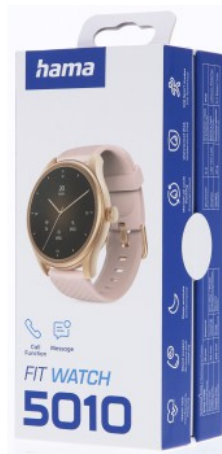

### Highlightstext:

- Wearable mit vielen Talenten: Mit der Smartwatch das eigene Wellbeing stärken und dem Körper mehr Aufmerksamkeit schenken, nebenbei noch den Alltag mit Telefonfunktion und Nachrichtenfunktion im Blick haben
- swipen wie am Smartphone: bedienfreundliches, vollfarbiges 1,38"-Full-Touch-TFT-Display für einen schnellen Überblick über alle Funktionen
- gemacht für die Herausforderungen des Alltags: Das dezente Design der Fitnessuhr passt zum Business-Manager ebenso wie zur Familienmanagerin
- einfach telefonieren: an der Uhr Anrufe tätigen und annehmen – spontan freisprechen ohne Handy, z.B. beim Kochen, Sport, unterwegs
- Sprachassistent: vom Handgelenk aus Anrufe starten, Nachrichten beantworten oder Siri und Google Assistant fragen – Smartwatch greift direkt auf den Sprachassistenten des Handys zu
- Vibration und Displayanzeige: WhatsApp-Nachrichten direkt auf Smartwatch checken – auch E-Mails, Instagram etc.
- Krafttraining, Tennis oder Yoga: unter 100 Sportarten auswählen und darauf abgestimmte Auswertungen erhalten
- Pulsuhr mit vielen Messwerten: u.a. Herzfrequenz in Ruhe- und Schlafphasen, Stresslevel, Blutsauerstoffmessung, Kalorienverbrauch, Schrittzähler
- mit Schlaftracker: überwacht Leicht- und Tiefschlaf, REM- (Traumschlaf) und Wachphasen – plus Punktzahl zur Bewertung der Schlafqualität
- mit Sound auspowern: Musik vom Smartphone per Fitness-Uhr steuern, z.B. Start/Stop, Titel vor und zurück, u.a. Spotify
- jede Funktion getestet: Die App "Hama FIT Move" wurde in Deutschland qualitätssicherungs-geprüft
- eine Akkuladung genügt: 5 bis 7 Tage Laufzeit je nach Nutzung – nach 2,5 Stunden wieder vollgeladen
- 20 Sportarten direkt auf der Sportuhr speichern
- Tagesziele und schnelles Training mit Timer oder Stoppuhr, z.B. 15 Minuten Treppen laufen oder kurze Sprints
- Trainingsprotokoll z.B. mit Herzfrequenz, Dauer, Kalorienverbrauch und Geschwindigkeit
- App-kompatibel: mit Google Fit, Apple Health und Strava noch mehr Analysen erhalten
- Displayhelligkeit einstellbar: im Sonnenlicht und Dunkeln gut zu lesen
- personalisierbare Display-Designs: über 100 Ziffernblätter, eigene Hintergrundbilder
- Armbewegung nach oben aktiviert das Display
- sanft per Vibration geweckt werden
- integrierte Wettervorhersage: nicht mehr von Regen oder Schnee überrascht werden
- Erinnerung z.B. für Termine, Zyklus, genügend Wasser trinken, Bewegung, Warnung bei niedriger Blutsauerstoffsättigung
- Nicht-Stören-Modus: fokussierte Arbeit und Workouts
- verlegtes Handy über Suchfunktion finden
- Entspannen: Atemtraining bei Stress, besser zur Ruhe kommen
- Zyklusprotokoll: Details zum Menstruationszyklus, um z.B. Trainingseinheiten darauf abzustimmen und effektiver sowie körperbewusster zu trainieren
- Handykamera-Fernauslöser
- Magnetic Charge: Smartwatch-Ladekabel liegt bei
- elegantes und stylisches Uhrenarmband, damit wird die Uhr zum perfekten Accessoire für den Alltag