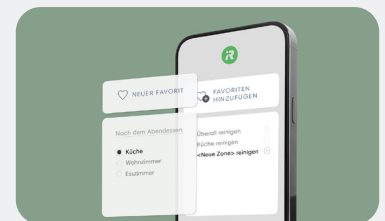

Verfügt über drei Reinigungsmodi – nur staubsaugen, nur wischen oder saugen und wischen. Du kannst also genau die Reinigung auswählen, die du möchtest.

Kompatibel mit Sprachassistenten

Kopple den Roomba Combo® 10 Max Roboter + AutoWash™ Dock mit Alexa, Siri oder Google Assistant-fähigen Geräten¹, um die Reinigung auf Sprachbefehl durchzuführen.

iRobot Home App

Mit erweiterten Karten, Reinigungsplänen und intuitiven Smart-Home-Integrationen bietet dir die iRobot Home App die ultimative Kontrolle über die Reinigung zu Hause.

JAHRE

Erfahrung in Robotik und Innovation