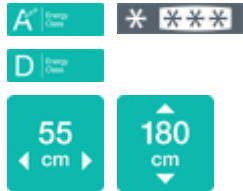

Kühl-Gefrier-Kombination RK58DPS4

RK58DPS4
Typ: HZS28862
Farbe: Edelstahl
Türanschlag: Türanschlag wechselbar
Türmaterial: gebürstetes Metall
Klimaklasse: N, ST
Klimaklasse: N, ST

Effizienz

1 Kompressor
Brutto-/Nettoinhalt: 77 / 264 Liter
Gesamtvolumen: 269 Liter
Fassungsvermögen Kühlteil: brutto/netto: 200 / 198 Liter
Lagerfach für frische Lebensmittel: 198 Liter
Fassungsvermögen Gefrierteil: 77 / 66 Liter
brutto/netto:
Gesamtvolumen Gefrierteil: 71 Liter
Gefriervermögen in 24 Stunden: 3 kg/24h
Gefriervermögen in 24 Stunden: 3,2 kg
Lagerzeit bei Störung: 15 h
Lagerzeit bei Störung: 11 h

Steuerung

mechanische Steuerung

Kühlteil

LED Innenbeleuchtung
3 Glasabstellflächen
Ablagen in der Innentür: 3 Türablagen
Schubfach für Obst und Gemüse: 1 Gemüseschubfach
Flaschenablage in der Innentür: Flaschenablage
2 Eierbehälter

Gefrierteil

Gefrierteil: 3 herausziehbare Gefrierschubladen
1 klassischer Eiswürfelbehälter

Technische Daten/Maße

Energieeffizienzklasse: A+++
Energieeffizienzklasse: D
Energieverbrauch /24 h kWh: 0,36 kWh
Energieverbrauch pro Jahr: 130 kWh
Energieverbrauch pro Jahr: 168 kWh
Geräuschpegel dB (A) re 1 pW: 39 dB(A)re 1 pW
Luftschallemissionen 2017: C
Gerätemaß (HxBxT): 180 × 55 × 55,7 cm
Artikel-Nr.: 20012618
EAN-Nr.: 3838782752292