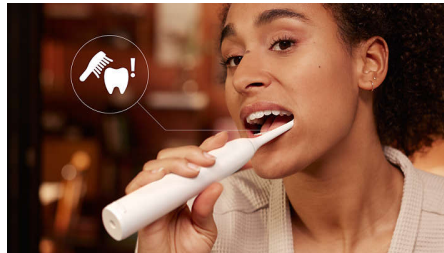

Besonderheiten

W2 Optimal White Bürstenköpfe

Die Philips Sonicare 5300 geht über eine gründliche Reinigung hinaus und entfernt oberflächliche Verfärbungen für ein strahlendes, weißeres Lächeln. Mit dem W2 Optimal White Bürstenkopf bleiben Ihre Zähne zwischen professionellen Aufhellungsbehandlungen mühelos weiß. Und im Vergleich zu einer Handzahnbürste wird bis zu 7 x mehr Plaque entfernt.

Next-Generation Sonicare Technologie

Genießen Sie ein einzigartiges Zahnputzerlebnis und ein neues Level der Mundhygiene mit der Next-Generation Sonicare Technologie. Während des Putzens passt das innovative Magnetsystem der Zahnbürste die Putzleistung automatisch an. So sorgt sie für eine gleichbleibend optimale Leistung von 62.000 Bürstenkopfbewegungen pro Minute – selbst an schwer erreichbaren Stellen. Die dynamische Flüssigkeitsströmung unterstützt die Reinigungsleistung des Bürstenkopfes indem sie sanft Flüssigkeit zwischen die Zahnzwischenräume und entlang des Zahnfleischrands pulsiert. So erhalten Sie bei jedem Zähneputzen eine umfassende Reinigung.

2 Intensitätsstufen

Zur optimalen Pflege von Zähnen und Zahnfleisch können Sie bei der Philips Sonicare 5300 zwischen zwei Intensitätsstufen wählen: hohe Intensität für eine besonders saubere Reinigung oder eine niedrige Intensität für eine sanfte und dennoch gründliche Reinigung. Mit dieser Zahnbürste sind Sie rundum versorgt.

Integrierte Andruckkontrolle

Vielleicht merken Sie es nicht, wenn Sie beim Putzen zu viel Druck ausüben, aber dieser Zahnbürste entgeht es nicht. Der intelligente optische Sensor erkennt übermäßigen Druck präzise. Er gibt dann ein pulsierendes Geräusch aus und reduziert die Vibration. So wissen Sie immer, wann Sie Ihre Putztechnik anpassen müssen, und Ihr Zahnfleisch bleibt geschützt.