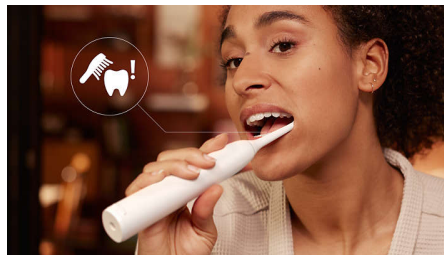

Besonderheiten

W2 Optimal White Bürstenköpfe

Die Philips Sonicare 5300 geht über eine gründliche Reinigung hinaus und entfernt oberflächliche Verfärbungen für ein strahlendes, weißeres Lächeln. Mit dem W2 Optimal White Bürstenkopf bleiben Ihre Zähne zwischen professionellen Aufhellungsbehandlungen mühelos weiß. Und im Vergleich zu einer Handzahnbürste wird bis zu 7 x mehr Plaque entfernt.

Next-Generation Sonicare Technologie

Genießen Sie ein einzigartiges Zahnputzerlebnis und ein neues Level der Mundhygiene mit der Next-Generation Sonicare Technologie. Während des Putzens passt das innovative Magnetsystem der Zahnbürste die Putzleistung automatisch an. So sorgt sie für eine gleichbleibend optimale Leistung von 62.000 Bürstenkopfbewegungen pro Minute – selbst an schwer erreichbaren Stellen. Die dynamische Flüssigkeitsströmung unterstützt die Reinigungsleistung des Bürstenkopfes indem sie sanft Flüssigkeit zwischen die Zahnzwischenräume und entlang des Zahnfleischrands pulsiert. So erhalten Sie bei jedem Zähneputzen eine umfassende Reinigung.

2 Intensitätsstufen

Zur optimalen Pflege von Zähnen und Zahnfleisch können Sie bei der Philips Sonicare 5300 zwischen zwei Intensitätsstufen wählen: hohe Intensität für eine besonders saubere Reinigung oder eine niedrige Intensität für eine sanfte und dennoch gründliche Reinigung. Mit dieser Zahnbürste sind Sie rundum versorgt.

Integrierte Andruckkontrolle

Vielleicht merken Sie es nicht, wenn Sie beim Putzen zu viel Druck ausüben, aber dieser Zahnbürste entgeht es nicht. Die integrierte Andruckkontrolle erkennt übermäßigen Druck präzise. Ihre Sonicare gibt dann ein pulsierendes Geräusch aus und reduziert die Vibration. So wissen Sie immer, wann Sie Ihre Putztechnik anpassen müssen, und Ihr Zahnfleisch bleibt geschützt.