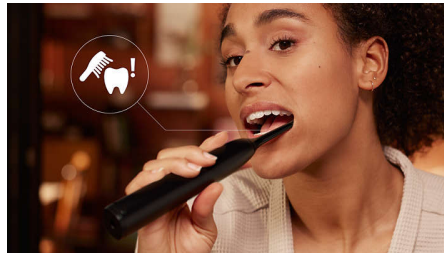

## Next-Generation Sonicare Technologie

Genießen Sie ein einzigartiges Zahnputzerlebnis und ein neues Level der Mundhygiene mit der Next-Generation Sonicare Technologie. Während des Putzens passt das innovative Magnetsystem der Zahnbürste die Putzleistung automatisch an. So sorgt sie für eine gleichbleibend optimale Leistung von 62.000 Bürstenkopfbewegungen pro Minute – selbst an schwer erreichbaren Stellen. Die dynamische Flüssigkeitsströmung unterstützt die Reinigungsleistung des Bürstenkopfes indem sie sanft Flüssigkeit zwischen die Zahnzwischenräume und entlang des Zahnfleischrands pulsiert. So erhalten Sie bei jedem Zähneputzen eine umfassende Reinigung.

## 2 Intensitätsstufen

Zur optimalen Pflege von Zähnen und Zahnfleisch können Sie bei der Philips Sonicare 5300 zwischen zwei Intensitätsstufen wählen: hohe Intensität für eine besonders saubere Reinigung oder eine niedrige Intensität für eine sanfte und dennoch gründliche Reinigung. Mit dieser Zahnbürste sind Sie rundum versorgt.

## Integrierte Andruckkontrolle

Vielleicht merken Sie es selbst nicht, wenn Sie beim Putzen zu fest drücken, aber dieser Zahnbürste entgeht es nicht. Der intelligente Sensor erkennt übermäßigen Druck präzise. informiert Sie mit einem pulsierenden Geräusch und reduziert die Vibration, um Ihr Zahnfleisch zu schützen. So wissen Sie immer, mit wie viel Druck Sie putzen müssen.