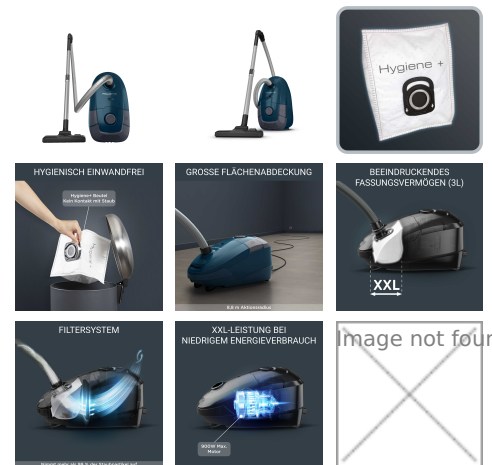

Inhalte

Einschließlich Produkt und Zubehör:

- POWER XXL Staubsauger
- Parkettbürste
- Fugendüse 2-in-1
- Polsterdüse