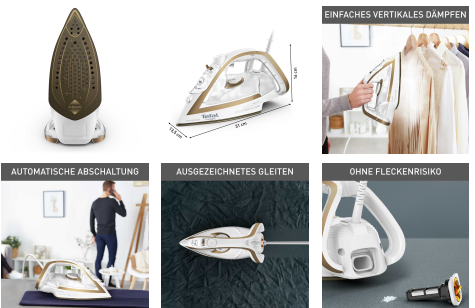

PUREGLISS FV8042

Artikelnummer: FV8042 | EAN: 3121040086469 | CMMF: 1830008646

Beschreibung

Superkraftvoll jeden Tag

Das Dampfbügeleisen Puregliss rückt außergewöhnliche Wäschepflege in greifbare Nähe, dank einer Kombination aus kraftvoller Dampfleistung und erweiterten Funktionen. Erhalten Sie perfekte Ergebnisse im Handumdrehen, mit diesem leistungsstarken 2900 W-Dampfbügeleisen mit einer schnellen Aufheizzeit, einer kontinuierlichen Dampfabgabe von 50 g/Min. für effiziente Ergebnisse und einem Dampfstoß von 270 g/Min. für hartnäckige Falten. Unser patentiertes Micro-Calc-Filter-System hält Ihre Kleidung und Wäsche vor Flecken geschützt, während eine Reihe intelligenter Funktionen die Bügelarbeiten einfacher machen, jeden Tag.

Made in France

Technische Details

Vertikaldampf	Ja
Spray	Ja
Dampf- & Temperatureinstellung	Manuelle Einstellung
Dampfmenge	Hoch (35 bis 120 g/min)
Bügelsohlentechnologie	DURILIUM AIRGLIDE AUTOCLEAN
Gleitfähigkeit der Bügelsohle	*****
Haltbarkeit der Bügelsohle / Kratzfestigkeit	*****
Kontinuierliche Dampfverteilung	Spitze, Seitenrand und Kern
Präzisionsspitze	Ja
Konzentrierter Dampfstoß an der Spitze der Bügelsohle	Nein
Komfortgriff	Nein
Tropfstopf	Ja
Automatische Abschaltung	Ja
Eco-Modus	Nein
Ergonomischer Dampfgeber	Ja
Stabiles Bügeleisenheck	Ja
Wassereinfüllöffnung	Extra breit
LED-Bedienfeld	Nein
Netzkabelaufwicklung	Nein
Kabelaufbewahrung	Nein
Bügelvorlieben	Schnelles und effektives Bügeln
Wassertankkapazität	Standard (150 ml bis 1L)
Anti-Kalk-Funktion	Integrierte Entkalkung
Kalk-Kollektor	Nein