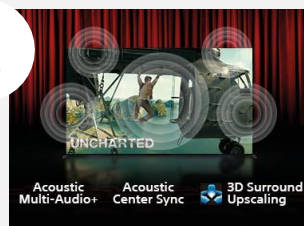

Sound aus dem Bildschirm, genau wie im Kino

- **Acoustic Surface Audio+:** Unsere Acoustic Surface Audio+ Technologie kombiniert Aktuatoren hinter dem Bildschirm, die zusammen mit unseren Hochtonlautsprechern unsichtbar vibrieren. Dadurch kommt der Sound von genau dort, wo das Geschehen auf dem Bildschirm stattfindet.
- **Acoustic Centre Sync:** Mit der richtigen Sony Soundbar verwandelt Acoustic Centre Sync Ihren Fernseher in den Center-Lautsprecher Ihrer Heimkinokonfiguration

2