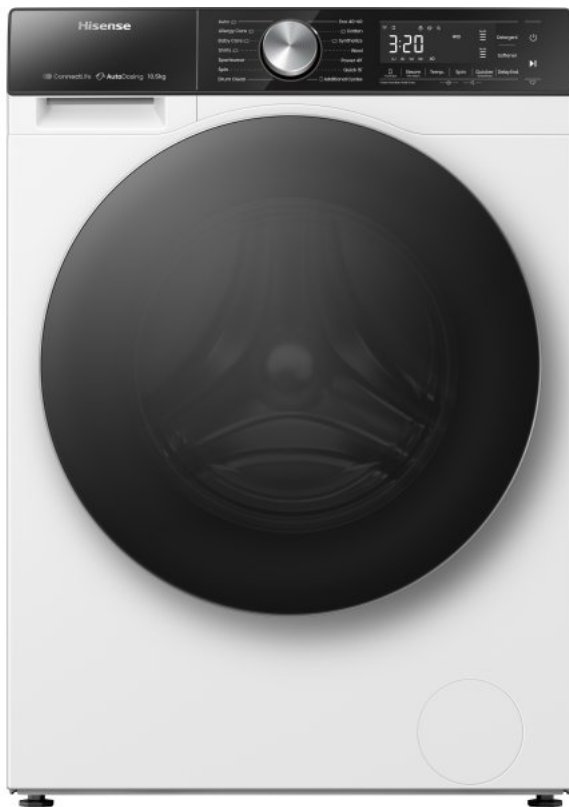

WF5S1045BW

Hisense

Waschmaschine

Energieeffizienzklasse: **A**

Energieeffizienzklasse Trocknen 2017: **B**

Luftschallemissionsklasse Schleudern 2017: **A**

Farbe: **Weiß**

Durable Inverter

Trommeltyp: **RainDrop Trommel**

Schleudergeschwindigkeit 1/1, 1/2, 1/4: **1400 / 1400 / 1400**

Fassungsvermögen: **10.5 kg**

Wi-Fi Funktion: **Integriert**

ConnectLife integriert

Steuerung: **Taste**

Verzögertes Waschende

Kaltwäsche: **15 °C**

19 Programme

Programme: **Baumwolle, Synthetik, Wolle, Quick 17, Sport**

Zusatzprogramme: **Anti-Allergie Programm / Baby-Wäsche / AutoWash / Sport / QuickWash 15 min. / Shirts / Mix extra / SteamRefresh**