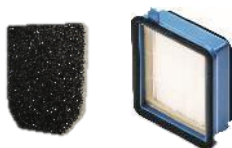

GERÄTE-AUSSTATTUNG

**Hergestellt aus 58 %
Recyclingkunststoff –**
für maximale
Nachhaltigkeit.

TOP Zubehör-Empfehlung

Home & Car Kit AKIT19

1 lange Fugendüse (30cm), 1 flexibler Saugschlauch (58-120cm), 1 Möbelsoftbürste, 1 Staubbürstenaufsatz
PNC 900 923 094