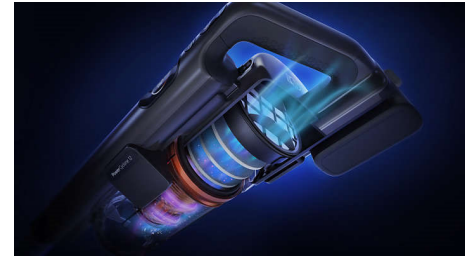

5-Stufen-Filterssystem

Das fortschrittliche 5-Stufen-Filterssystem filtert bis zu 99,9% der Feinstaubpartikel, Bakterien und Allergene (10). Das Filtersystem umfasst unsere neueste integrierte PowerCyclone 12 Technologie mit aerodynamischen Vortexblättern, einer 3-stufigen Schaumstofffiltereinheit und einem abschließenden Feinpartikel-Electretfilter.