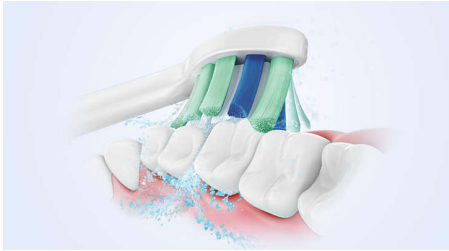

Einfacher Übergang zu Sonicare

- Easy-Start erleichtert den Übergang

Schützt Ihr Zahnfleisch

- Sicher und schonend im Gebrauch

Hervorragende Reinigung

- Bis zu 3 x mehr Plaque-Entfernung als mit einer Handzahnbürste*
- Unsere einzigartige Technologie bietet eine leistungsstarke und dennoch sanfte Reinigung

Besonderheiten

Fortschrittliche Schalltechnologie

Kraftvolle Borstenvibrationen lassen Mikrobubbles tief in Ihre Zahnzwischenräume eindringen und verteilen sie entlang des Zahnfleisches für ein erfrischendes Erlebnis. Das Putzen von 2 Minuten mit dieser Zahnbürste gleicht dem Zähneputzen von zwei Monaten mit einer Handzahnbürste.** 31.000 Putzbewegungen pro Minute reinigen Ihre Zähne sanft, lösen und entfernen den Plaque für ein außergewöhnliches, tägliches Reinigungserlebnis.

Entfernt 3 x mehr Plaque*

Die elektrische Sonicare Zahnbürste mit fortschrittlicher Sonicare Technologie entfernt nachweislich bis zu dreimal mehr Plaque* von Ihren Zähnen und entlang des Zahnfleisches (im Vergleich zu einer Handzahnbürste) und schützt gleichzeitig das Zahnfleisch.

Sicher und schonend im Gebrauch

Die Sonicare Zahnbürste sorgt für eine gründliche Reinigung, ohne Ihre Zähne und Ihr Zahnfleisch zu verletzen. Sanfte und dennoch kraftvolle Schallvibrationen sorgen für eine außergewöhnlich saubere und gleichzeitig schonende Reinigung Ihrer Zähne und Ihres Zahnfleisches.