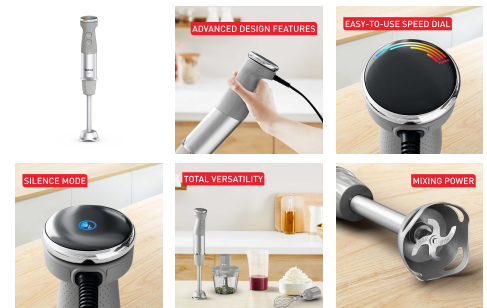

QUICKCHEF+ HB673B

Artikelnummer: HB673B | EAN: 3016667291757 | CMMF: 7211419175

Tefal

Beschreibung

Unglaublich cremige Zubereitungen leicht gemacht!

Genießen Sie mit dem Stabmixer Quickchef von Tefal optimale Ergebnisse ganz mühelos. Die exklusive Powelix-Klingentechnologie in Kombination mit einem leistungsstarken 1000-Watt-Motor sorgt für einen bis zu 30 % schnelleren* Hochleistungsmixer, der selbst bei den härtesten Zutaten ein unglaublich gleichmäßiges Ergebnis erzielt - und das alles im Silence-Modus und einer ganzen Reihe praktischer Funktionen, die das Paket abrunden.

Leistung in Watt	1000 W
Pulsfunktion	Nein
Turbo-Funktion	Ja
Geschwindigkeitsstufen	20
Material Pürierstab	Edelstahl
Abnehmbarer Fuß	Ja
Becher	Ja
Bechervolumen (ml)	800 ml
Zerkleinerer	Ja
Zerkleinerer-Volumen	500 ml
Mini-Zerkleinerer	Nein
Schneebesen	Ja
Kartoffelstampfer	Nein
Mayonnaise-Fuß	Nein
Soft-Touch-Beschichtung	Ja
Aufbewahrung	/
Spülmaschinengeeignet	Ja
Inklusive Rezepte	Nein
Farben	Grau
Weitere Farben	Edelstahl
Steckerart	EUR
Klingentechnologie	Vier Powelix-Klingen = 30% schneller
Babynahrung	Nein
Food Processor	Nein