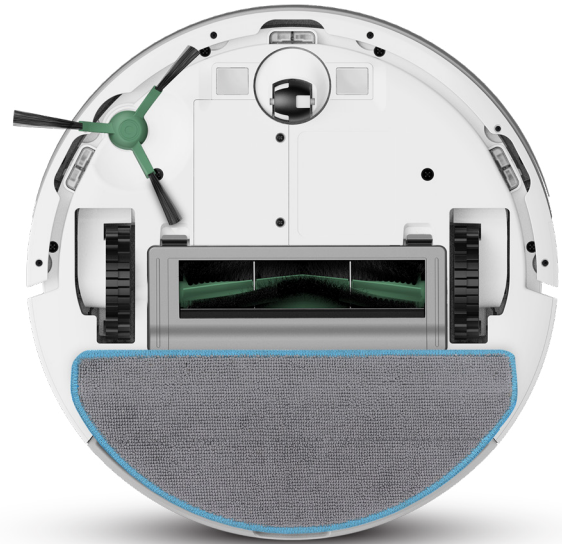

Robot®

Roomba Combo®

Essential Saug- und Wischroboter

Staubsaugen und Wischen in einem Durchgang

Reinigt alltägliche Verschmutzungen mit einem 4-Stufen-Reinigungssystem aus starker Saugleistung, V-förmiger Borsten- und Gummibürste, einer Eck- und Kantenbürste sowie einem Wischpad für glänzende und saubere Böden.

Eine rotierende Eck- und Kantenbürste erreicht Staub und Schmutz auch in schwierigen Winkeln, wie Ecken und Kanten.

Wähle die Reinigungsintensität

Zum Nasswischen stehen drei Feuchtigkeitsstufen zur Auswahl. Und auch bei der Saugleistung kannst du zwischen drei Stufen wählen.

Artikelnummer: Y011240

Farbe: Weiß

UPC: 885155041722

EAN: 5060944997991

Weiß

Produkt

Artikelnummer	Y011240
Farbe	Weiß
Abmessungen des Roboters (cm)	L x B x H: 33,0 x 33,0 x 8,0
Gewicht des Roboters (kg)	2,8
Filtertyp	Hochleistungsfilter
Akkutyp	2.600 mAh Li-Ion
Kapazität des Staubauffangbehälters	400 ml
Kapazität des Wassertanks	200 ml

Lieferung

UPC-Handelsverpackung	885155041722
EAN-Handelsverpackung	5060944997991
Abmessungen Handelsverpackung (cm)	L x B x H: 36,5 x 44,8 x 13,1
Gewicht Handelsverpackung (kg)	4,2

Lieferumfang

Roomba Combo® Essential Saug- und Wischroboter
Mikrofaser-Wischpad
Ladestation
Netzkabel
Werkzeug zum Zerkleinern von Haaren