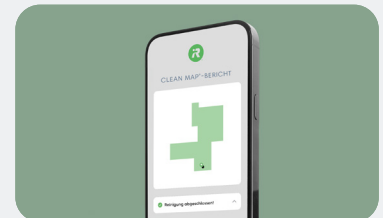

Eine rotierende Eck- und Kantenbürste erreicht Staub und Schmutz auch in schwierigen Winkeln, wie Ecken und Kanten.

Wähle die Reinigungsintensität

Zum Nasswischen stehen drei Feuchtigkeitsstufen zur Auswahl. Und auch bei der Saugleistung kannst du zwischen drei Stufen wählen.

Weitere Highlights

Reinigt, während du weg bist

Mit iRobot OS kann dein Roboter automatisch mit der Reinigung beginnen, wenn du aus dem Haus gehst, und aufhören, wenn du nach Hause kommst. So kannst du dich über Sauberkeit freuen, ohne dass du etwas von der Reinigung mitbekommst.

Kompatibel mit Sprachassistenten

Kopple den Roomba Combo® Essential Roboter mit Alexa, Siri oder Google Assistant-fähigen Geräten¹, um die Reinigung auf Sprachbefehl durchzuführen.

iRobot Home App

Mit dem Dashboard zum Roboterstatus, Reinigungsplänen, Clean Map®-Berichten und intuitiven Smart-Home-Integrationen bietet die iRobot Home App dir die ultimative Kontrolle über die Reinigung zu Hause.