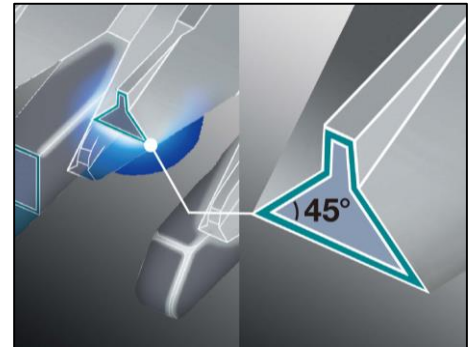

ER-GB44

Bartschneider mit Ladestation

NASS / TROCKEN BARTSCHNEIDER IM SPORTLICHEN DESIGN

Scharfe Ergebnisse: Dank präziser 45° Klingen

Drehrad für einfache Längenanpassung

Flexible Anwendung: Nass & trocken

Praktische Ladestation

Stylische Power für einen unwiderstehlichen Auftritt. Mit dem Panasonic ER-GB44 ist perfektes Bartstyling ganz einfach. Durch die 45° scharfen Klingen werden selbst dicke Barthaare mühelos gekürzt. Dank der 19 Längeneinstellungen von 1-10mm (0,5mm ohne Kammaufsatz) können Sie Ihre Kreativität voll ausleben und unterschiedlichste Styles austesten. Dabei ist der ER-GB44 ohne Kammaufsatz auch nass anwendbar - ganz nach Ihrer Präferenz. Laden Sie den Bartschneider ganz bequem in der im Lieferumfang enthaltenen Ladestation auf und reinigen Sie ihn nach Gebrauch unter fließendem Wasser.

Präzises Ergebnis – 19 Schnittlängen in 0,5mm-Schritten von 1-10mm (0,5mm ohne Kammaufsatz) für vielseitige Styles

Scharfer Schnitt – Dank 45° scharfer Klingen

Flexible Anwendung – Kann ohne Kammaufsatz auch nass verwendet werden