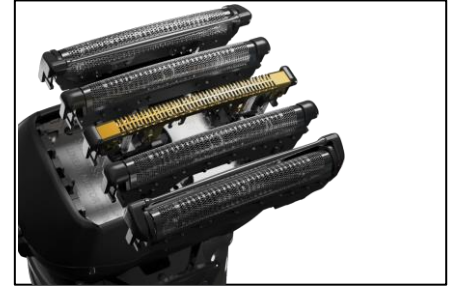

Panasonic

Series 900 Premium Rasierer

ES-LV9U

Nass / Trocken-Rasierer

ES-LV9U-K803
5025232925285 | UVP 329,00 €

Der Series 900 Premium Nass-/Trocken-Rasierer ES-LV9U von Panasonic ist mit fünf präzisen japanischen Klingen ausgestattet, die für eine besonders komfortable und gründliche Rasur sorgen. Dank seiner zwei Soft-Gleitrollen und des in 20 Richtungen flexiblen Scherkopfes gelingt eine sanfte und gleichzeitig effektive Rasur im Handumdrehen. Durch die Kombination der 70.000 Schneidebewegungen / Min. mit der puren Power des Linearmotors und den bewährten nanopolierten 30° Klingen wird die morgendliche Rasur zum wahren Vergnügen. Der innovative Sensor misst die Bartdichte 200 Mal / Sek. und passt die Motorleistung entsprechend an. Dies sorgt für eine noch schonendere Rasur und weniger Hautirritationen. Zur Reinigung kann der ES-LV9U einfach in die automatische Reinigungs- und Ladestation gestellt werden. In seiner matt-schwarzen Premiumoptik ist der Rasierer zudem ein Highlight in jedem Badezimmer.

Scharf – Der 5-fach Scherkopf mit seinen präzisen 30°-Klingen sorgt für eine besonders glatte Rasur

Schnell – 70.000 Schneidebewegungen und der leistungsstarke Linearmotor sorgen für eine schnelle Rasur an jedem Tag

Flexibel – Der in 20 Richtungen bewegliche Scherkopf passt sich ideal den Konturen an und erfasst jedes noch so widerspenstige Haar

Sanft – Dank der 2 Soft-Gleitrollen und des innovativen Bartdichtesensors, der die Dichte 200 Mal / Sek. misst und Geschwindigkeit dementsprechend anpasst, kommt es zu weniger Hautirritationen