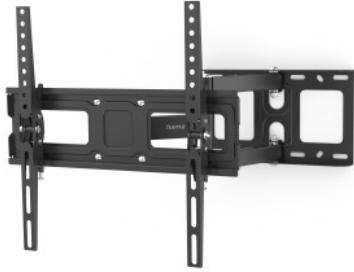

Wandhalterung

00220829 TV-Wandhalterung, schwenkbar, neigbar, ausziehbar, 165 cm (65") bis 35 kg

Highlighttext:

- volle Flexibilität im Heimkino: Ob Lieblingssessel oder Sofaecke - mit dieser vollbeweglichen Wandhalterung sitzen Film- und Serienjunkies immer in der VIP-Lounge, geeignet für Flachbildschirme mit einer Bildschirmdiagonale von 81 bis 165 cm (32" bis 65")
- 10 Jahre Garantie: ein Garantieverprechen an die Langlebigkeit, weit über die gesetzliche Gewährleistung hinaus
- gehen Sie auf Nummer sicher mit unserer geprüften Sicherheit: anspruchsvolle Belastungs-, Stabilitäts- und Funktionstests garantieren hohe Qualitätsstandards
- für den perfekten Blickwinkel: Diese Fernsehhalterung passt sich Ihren individuellen Bedürfnissen an – ob schwenkbar, neigbar, ausziehbar – so funktioniert Home Entertainment
- Easy-Fix-System zur einfachen und stufenlosen Ausrichtung des TV-Geräts
- wurde die TV-Wandhalterung leicht schief montiert, kann die Position des TVs nachträglich um einige Grad waagrecht korrigiert werden
- dank Bohrschablone einfaches Anzeichnen der Bohrlöcher, ohne die Halterung an die Wand anlegen zu müssen
- alles dabei: Mit dem vielfältigen Montagezubehör inkl. hochwertiger Fischer-Dübel können Sie sofort loslegen
- FSC-zertifiziert: Papier, Pappe und Kartonage unserer Verpackung stammen aus nachhaltiger Waldbewirtschaftung – so gehen wir mit dem Rohstoff Holz ressourcenschonend um
- Verpackung mit gutem Gewissen: Unsere Verpackung ist zu 100 % plastikfrei – so reduzieren wir Plastikmüll und steigern die Recyclingfähigkeit
- TV-Wandhalterung besonders geeignet für flache TV-Geräte zur optimalen Platzierung des Flachbildschirms in jedem Raum, ideal für offene Wohnräume
- einfache Installation in nur 3 Schritten
- stufenlos um bis zu +/-15° neigbar
- bis zu 180° schwenkbar an 3 Gelenken
- unterstützt alle VESA-Standards bis 400 x 400
- mitgelieferter Klett-Kabelbinder sorgt für Ordnung und die notwendige Zugentlastung
- mit kleiner Wasserwaage für einfache und schnelle Montage
- in Deutschland entwickeltes Design

Verbraucherhinweis:

Neben dem mitgelieferten vielfältigen Montagezubehör empfehlen wir Ihnen zur Montage noch die folgenden Werkzeuge: Bohrmaschine, Bleistift, Schraubenzieher, Akkuschrauber, Maßband, Gabelschlüssel, Wasserwaage.

Um die volle Beweglichkeit nutzen zu können, verlegen Sie die Kabel an der komplett ausgezogenen TV-Wandhalterung, und stellen Sie sicher, dass ausreichend Bewegungsspielraum für die Kabel vorhanden ist.

Technische Eigenschaften:

- Farbe: Schwarz
- Farbton: Schwarz
- Anzahl Gelenke: 3
- Ausführung: TV
- Lochmaß Befestigung: bis M8
- Material: Stahl
- Max. Traglast: 35 kg
- Neigung +/-: 15 / 15 °
- Rotation: 6 °
- Schwenkbereich: 180 °
- Wandabstand max.: 42,5 cm
- Wandabstand min.: 9 cm