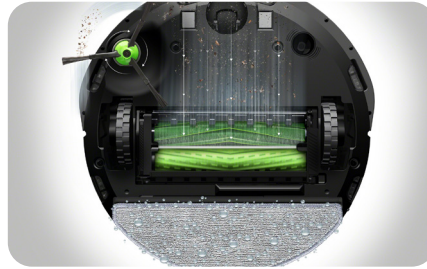

Starke Leistung. Starke Reinigung.

Der Roboter entfernt Schmutz und Verunreinigungen mit einem 4-Stufen-Reinigungssystem, zwei Gummibürsten für alle Böden, einer Eck- und Kantenbürste, 10-facher Saugkraft¹ und einem Wischpad, das alles glänzen lässt.