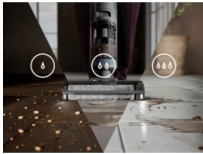

### Intelligente Schmutzerkennung. Effiziente Reinigung

Mit der intelligenten Schmutzerkennung wird, je nach Verschmutzung die Saugleistung angepasst und Frischwasser dosiert aufgebracht. Damit werden alle Arten von Verschmutzungen effizient entfernt und dank Doppeltank-System das Wasser wieder in den Schmutzwassertank aufgesaugt.