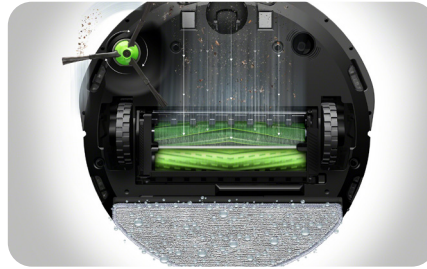

Robot®

Roomba Combo®

Saug- und Wischroboter

i5176

i5

Tauschen und wischen

Doppelte Reinigung mit nur einem Roboter. Bringe den Roomba Combo® Auffangbehälter an und lasse deinen Roboter saugen und deine Hartböden wischen.

Smart programmiert, gut orientiert

Der Roomba Combo® i5 lernt den Grundriss deines Zuhauses, um Imprint® Intelligente Raumpläne zu erstellen. Mithilfe dieser Raumpläne kann er in geraden Bahnen reinigen, genau dort saugen und wischen, wo du es möchtest. Ist der Akku schwach, macht er an der Stelle weiter, wo er aufgehört hat, wenn er sich wieder aufgeladen hat.

Ideal für kleinere Heime mit Hartböden

Roomba Combo® i5 Saug- und Wischroboter – Funktionen

Fängt dort an, wo er aufgehört hat

Unsere Roboter wissen, wann sie sich aufladen müssen und machen genau da weiter, wo sie aufgehört haben, um immer für eine nahtlose Reinigung zu sorgen.

Konzentriert sich auf den Schmutz

Durch die Dirt Detect™ Technologie erkennt der Roomba Combo® i5 Roboter stark verschmutzte Bereiche deines Zuhauses und reinigt diese gründlicher, während er saugt.

Beseitigt Verunreinigungen im Handumdrehen