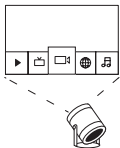

Mobile Mirroring und Tap View

Dein Smartphone auf dem großen Bildschirm: Zeige deine Inhalte direkt von deinem Smartphone mit der SmartThings App für Android und iOS oder AirPlay 2 für Apple-Geräte auf The Freestyle. Oder tippe auf The Freestyle und spiegle ganz einfach deine Inhalte auf dem Bildschirm via Bluetooth mit Tap View.