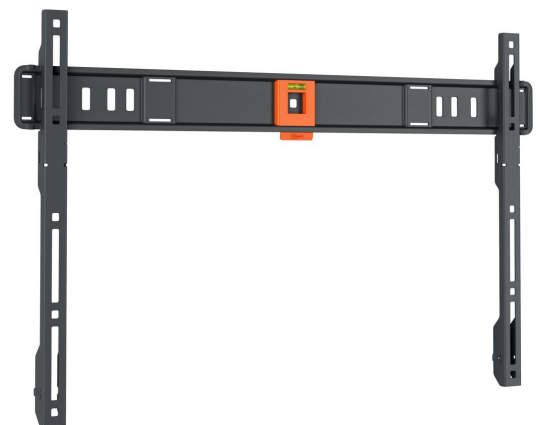

TVM 1605 Flache TV-Wandhalterung

Entscheidende Vorteile

- Minimaler Wandabstand (nur 2,2 cm)
- SoftLock™: Um Ihren Fernseher ganz einfach zu sichern
- Wasserwaage inklusive

Flache TV-Wandhalterung für Fernseher von 40 bis 100 Zoll

Möchten Sie Ihren schönen Flachbildfernseher schnell und einfach an der Wand befestigen? Dann wird das mit dieser QUICK Fixed TV-Wandhalterung zum Kinderspiel. Die TV-Wandhalterung ist für Fernseher von 40 bis 100 Zoll mit einem Gewicht von bis zu 75 kg geeignet. Mit der Wandhalterung wird Ihr Fernseher direkt an seinem vorgesehenen Platz befestigt. Sie hat keine Dreh- oder Kippfunktion. Die Installation dauert höchstens 20 Minuten. Das Ergebnis? Ein Fernseher, der schnell, sicher und ganz nah an der Wand befestigt ist. Der Abstand zwischen Wand und Fernseher beträgt gerade mal 2,2 cm.

TVM 1605 Flache TV-Wandhalterung

Technische Daten

Artikelnummer (SKU)	1816050
Farbe	Schwarz
EAN-Einzelbox	8712285353161
Produktgröße	L
TÜV-zertifiziert	Ja
Garantie	5 Jahre
Min. Bildschirmgröße (Zoll)	40
Max. Bildschirmgröße (Zoll)	100
Max. Gewichtslast (kg)	75
Min. hole pattern	100mm x 100mm
Max. hole pattern	600mm x 400mm
Max. Schraubengröße	M8
Max. Schnittstellenhöhe (mm)	428
Max. Breite der Schnittstelle (mm)	675
Max. horizontale Lochung (mm)	600
Max. vertikale Lochung (mm)	400
Min. Abstand zur Wand (mm)	22
Wasserwaage enthalten	Ja
Universelles oder festes Lochmuster	Universell