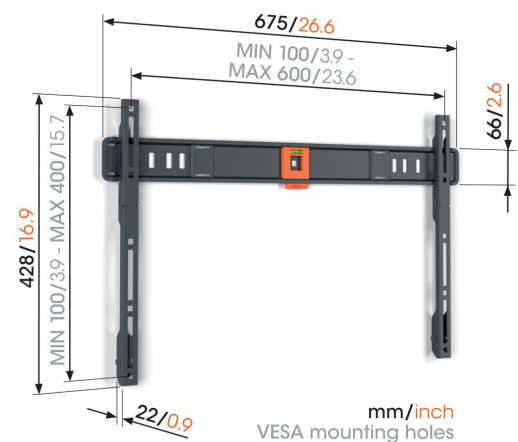

TVM 1605 Flache TV-Wandhalterung

Entscheidende Vorteile

- Minimaler Wandabstand (nur 2,2 cm)
- SoftLock™: Um Ihren Fernseher ganz einfach zu sichern
- Wasserwaage inklusive

Flache TV-Wandhalterung für Fernseher von 40 bis 100 Zoll

Möchten Sie Ihren schönen Flachbildfernseher schnell und einfach an der Wand befestigen? Dann wird das mit dieser QUICK Fixed TV-Wandhalterung zum Kinderspiel. Die TV-Wandhalterung ist für Fernseher von 40 bis 100 Zoll mit einem Gewicht von bis zu 75 kg geeignet. Mit der Wandhalterung wird Ihr Fernseher direkt an seinem vorgesehenen Platz befestigt. Sie hat keine Dreh- oder Kippfunktion. Die Installation dauert höchstens 20 Minuten. Das Ergebnis? Ein Fernseher, der schnell, sicher und ganz nah an der Wand befestigt ist. Der Abstand zwischen Wand und Fernseher beträgt gerade mal 2,2 cm.

TVM 1605 Flache TV-Wandhalterung

Technische Daten

Artikelnummer (SKU)	1816050
Farbe	Schwarz
EAN-Einzelbox	8712285353161
Produktgröße	L
TÜV-zertifiziert	Ja
Garantie	5 Jahre
Min. Bildschirmgröße (Zoll)	40
Max. Bildschirmgröße (Zoll)	100
Max. Gewichtslast (kg)	75
Min. hole pattern	100mm x 100mm
Max. hole pattern	600mm x 400mm
Max. Schraubengröße	M8
Max. Schnittstellenhöhe (mm)	428
Max. Breite der Schnittstelle (mm)	675
Max. horizontale Lochung (mm)	600
Max. vertikale Lochung (mm)	400
Min. Abstand zur Wand (mm)	22
Wasserwaage enthalten	Ja
Universelles oder festes Lochmuster	Universell