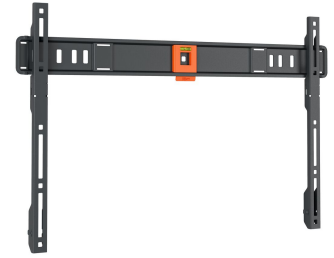

TVM 1605 Flache TV-Wandhalterung

Entscheidende Vorteile

- Minimaler Wandabstand (nur 2,2 cm)
- SoftLock™: Um Ihren Fernseher ganz einfach zu sichern
- Wasserwaage inklusive

Flache TV-Wandhalterung für Fernseher von 40 bis 100 Zoll

Möchten Sie Ihren schönen Flachbildfernseher schnell und einfach an der Wand befestigen? Dann wird das mit dieser QUICK Fixed TV-Wandhalterung zum Kinderspiel. Die TV-Wandhalterung ist für Fernseher von 40 bis 100 Zoll mit einem Gewicht von bis zu 75 kg geeignet. Mit der Wandhalterung wird Ihr Fernseher direkt an seinem vorgesehenen Platz befestigt. Sie hat keine Dreh- oder Kippfunktion. Die Installation dauert höchstens 20 Minuten. Das Ergebnis? Ein Fernseher, der schnell, sicher und ganz nah an der Wand befestigt ist. Der Abstand zwischen Wand und Fernseher beträgt gerade mal 2,2 cm.

TVM 1605 Flache TV-Wandhalterung

Technische Daten

Artikelnummer (SKU)	1816050
Farbe	Schwarz
EAN-Einzelbox	8712285353161
Produktgröße	L
TÜV-zertifiziert	Ja
Garantie	5 Jahre
Min. Bildschirmgröße (Zoll)	40
Max. Bildschirmgröße (Zoll)	100
Max. Gewichtslast (kg)	75
Min. hole pattern	100mm x 100mm
Max. hole pattern	600mm x 400mm
Max. Schraubengröße	M8
Max. Schnittstellenhöhe (mm)	428
Max. Breite der Schnittstelle (mm)	675
Max. horizontale Lochung (mm)	600
Max. vertikale Lochung (mm)	400
Min. Abstand zur Wand (mm)	22
Wasserwaage enthalten	Ja
Universelles oder festes Lochmuster	Universell