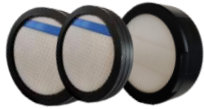

TOP Zubehör-Empfehlung

ASKW5

Performance-Kit

2 Vorfilter, 1 Hygienefilter

PNC: 900 923 437