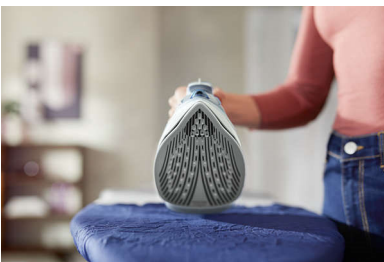

### Konstanter Dampfstoß bis 45 g/Min

Kräftiger, gleichbleibender Dampfstoß, um Falten schneller zu entfernen

### Dampfstoß von bis zu 180 g

Dringt tiefer in das Gewebe ein, um auch hartnäckige Falten zu entfernen.

### SteamGlide Plus Bügelsohle

Unsere spezielle SteamGlide Plus-Bügelsohle gleitet sanft über alle Stoffe. Zudem ist sie antihaftbeschichtet, kratzfest und einfach zu reinigen.