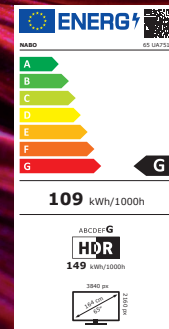

## FEATURES

- 65 Zoll | 164 cm Bilddiagonale
- 4K UHD 3.840 x 2.160
- Triple Tuner: DVB-C/S2/T2
- Dolby Vision
- HDR10 & HLG
- Dolby Atmos
- Ultra Contrast
- Integriertes WLAN
- Sound by JBL
- YouTube, Netflix & Amazon Prime App
- Google Assistant kompatibel
- integrierte Alexa Sprachsteuerung

## ENERGIEDATEN

- Energieklasse: G (Spektrum: A bis G)
- Energieverbrauch: 109 kWh/1.000 Std.  
Energieverbrauch HDR: 149 kWh/1.000 Std.

## BILD

Bildschirmdiagonale	164 cm (65 Zoll)
Auflösung	3840x2160 (4K UHD)
Seitenverhältnis	16:9
Hintergrundbeleuchtung	LED
Betrachtungswinkel	178/178
Helligkeit (cd/m <sup>2</sup> )	350
Dynamischer Kontrast	Ultra Contrast
Clear Motion Picture	1800 CMP
HDR	Dolby Vision / HLG / HDR10
Micro Dimming (verbesserter Kontrast)	•
Super Resolution (verbessertes Upscaling)	•
MEMC - Motion Estimation Movement Compensation	•