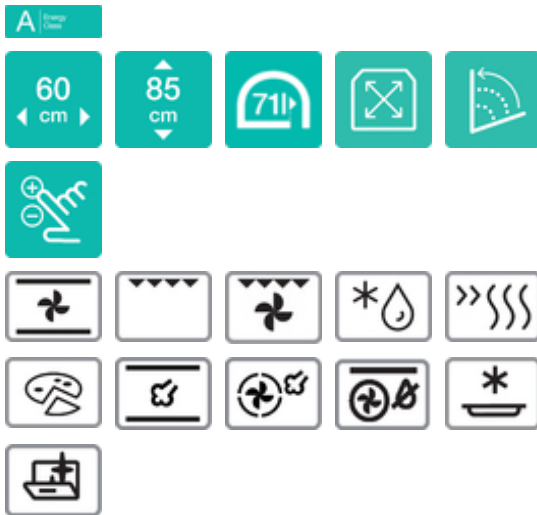

## Elektroherd mit Glaskeramik-Kochfeld GECS6C70WPA

GECS6C70WPA  
Advanced  
Typ: FR6A4D-AEEA2  
Farbe: Weiß  
Material Bedienfeld: Stahl lackiert  
Türmaterial: Glasür  
GentleClose

### Steuerung

Knebelform: Versenkbare Knebel  
IconLED

#### Kochfläche

4 HiLight-Kochzonen  
Links vorne: Ø 21/12 cm, 2,2 kW,  
Rechts vorne: Ø 14,5 cm, 1,2 kW,  
Links hinten: Ø 14,5 cm, 1,2 kW,  
Rechts hinten: Ø 26,5×17 cm, 2,4 kW