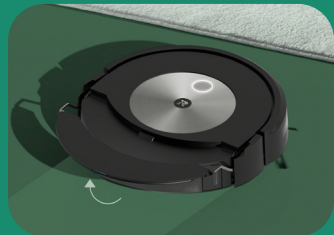

### **Ein Wischpad, das den Teppich trocken hält**

Anders als bei anderen 2-in-1-Robotern hebt sich das Wischpad automatisch bis an die Oberseite des Roboters, wenn das Gerät einen Teppich erkennt. Nasse Flecken werden so verhindert. Lass' den Roomba Combo® j7+ einfach seine Arbeit machen und alles wird sauber.