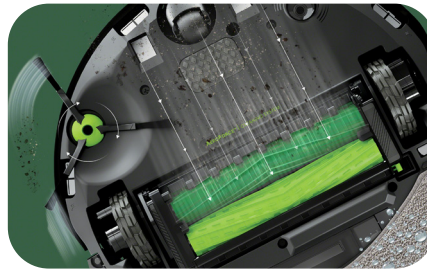

## Eine neue Art der Reinigung

Der Roomba Combo® j7+ ist der erste richtig selbstständig arbeitende 2-in-1-Roboter. Lass ihn einfach seine Arbeit machen und er reinigt in einem Durchgang über 90 Quadratmeter Teppich- und Hartböden.

## Der einzig wahre 2-in-1-Roboter

Andere 2-in-1-Geräte heben ihr Wischpad nur Millimeter vom Teppich ab – wenn überhaupt. Unser Wischpad dagegen wird bis an die Oberseite des Roboters angehoben und verhindert so vollständig nasse Flecken.

## Er weiß einfach, wo er reinigen soll – und wo nicht

Das intelligente iRobot OS – das Genie hinter der Reinigung – ermöglicht es dem Roboter Hindernisse wie Kleidung, Rucksäcke, Haustierspielzeuge uvm. zu erkennen und zu meiden.

## Unglaublich leistungsstarkes Staubsaugen

Die 4-Stufen-Reinigung kombiniert unsere Ecken- und Kantenbürste, die beiden Gummibürsten für alle Böden, eine starke Saugleistung und das einzigartige Wischsystem. Auf Hartböden wischt und saugt das Gerät gleichzeitig. Auf Teppichböden hebt es das Wischpad so weit an, dass es sich in sicherer Entfernung zu deinem Teppich befindet und saugt dann kraftvoll weiter.