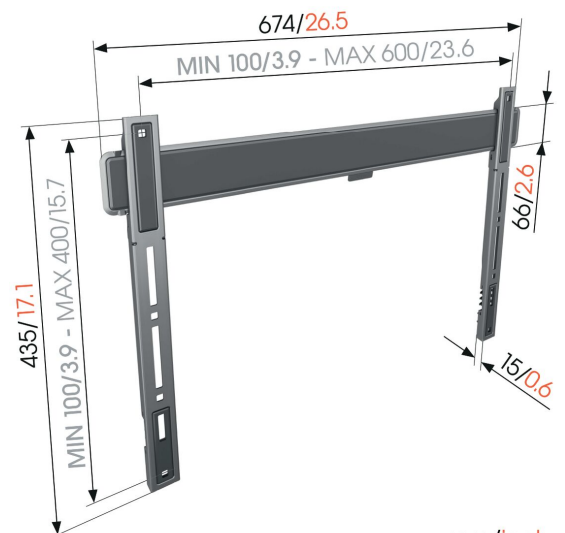

TVM 5605 Flache TV-Wandhalterung

Entscheidende Vorteile

- Unsere flachste Wandhalterung - Nur 1,5 cm von der Wand entfernt, ideal für große OLED/QLED-Fernseher
- Für die größten Bildschirme geschaffen - Unterstützt ein maximales Gewicht von 100 kg, sicherheitsgeprüft
- Sichern Sie Ihren Fernseher mit einem einzigen Klick - Einfaches Sichern oder Lösen des Fernsehers durch Auto-ClickLoc™
- Absolut gerade Installation - Wasserwaage enthalten
- TV-Schutzkappen - Weiche Schutzkappen schützen die Rückseite Ihres Fernsehers

Extrem flache TV-Wandhalterung für High-End-Fernseher von 40 bis 100 Zoll

Diese ultraschlanke ELITE Fixed TV-Wandhalterung wurde speziell entwickelt, damit Sie Ihren großen Premium-Fernseher so flach wie möglich an der Wand montieren können. Sie eignet sich für Bildschirme mit einer Größe von 40 bis 100 Zoll und einem Gewicht von bis zu 100 kg und lässt nur 1,5 cm zwischen Ihrem Fernseher und der Wand. Die ELITE Fixed TV-Wandhalterung kann weder gedreht noch geneigt werden, was sie zu einer idealen Wandhalterung macht, wenn Sie direkt vor dem Bildschirm sitzen.

mm/inch
VESA mounting holes

TVM 5605 Flache TV-Wandhalterung

Technische Daten

Artikelnummer (SKU)	5856050
Farbe	Schwarz
EAN-Einzelbox	8712285347962
Produktgröße	L
TÜV-zertifiziert	Ja
Garantie	15 Jahre
Min. Bildschirmgröße (Zoll)	40
Max. Bildschirmgröße (Zoll)	100
Max. Gewichtslast (kg)	100
Max. Schraubengröße	M8
Max. Breite der Schnittstelle (mm)	675
Kabelführung	Kabelhalter
Max. horizontale Lochung (mm)	600
Max. vertikale Lochung (mm)	400
Min. Abstand zur Wand (mm)	15
Min. horizontale Lochung (mm)	100
Min. vertikale Lochung (mm)	100
Wasserwaage enthalten	Ja