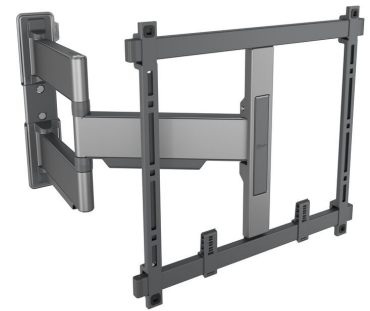

TVM 5445 Schwenkbare TV-Wandhalterung (Schwarz)

Entscheidende Vorteile

- Extrem flach und stark - Nur 4 cm von der Wand entfernt, ideal für große OLED/QLED-Fernseher
- Sanfte OneFinger™-Bewegung - Dank beschichteter Lager und Präzisionsstahlwellen
- Absolut gerade Installation - Kostenlose Wasserwaage inklusive
- 2D-Leveling™: So bleibt Ihr Fernseher immer waagrecht - Präzise Nivellierung nach der Installation (horizontal und vertikal)
- TV-Schutzpatches - Schützen Sie die Rückseite Ihres Fernsehers mit weichen Schutzpatches

Schwenkbare, ultradünne TV-Wandhalterung für High-End-Fernseher von 32 bis 65 Zoll

Mit der eleganten ELITE Full-Motion+ TV-Wandhalterung entscheiden Sie sich für Design und Leistung. Die Wandhalterung ist speziell für Fernseher mit einer Größe von 32 bis 65 Zoll und einem Gewicht von bis zu 35 kg konzipiert und kann um bis zu 180° gedreht werden, sodass Sie sich an Ihrem Fernseher aus jeder Ecke des Raumes erfreuen können. In der Ausgangsposition befinden sich nur 4 cm zwischen dem Fernseher und der Wand. Erhältlich in den Farben Weiß und Platingrau.

180°

mm/inch
VESA mounting holes

TVM 5445 Schwenkbare TV-Wandhalterung (Schwarz)

Technische Daten

Artikelnummer (SKU)	5854450
Farbe	Schwarz
EAN-Einzelbox	8712285347948
Produktgröße	M
TÜV-zertifiziert	Ja
Drehbar	Bis zu 180°
Garantie	15 Jahre
Min. Bildschirmgröße (Zoll)	32
Max. Bildschirmgröße (Zoll)	65
Max. Gewichtslast (kg)	35
Max. Schraubengröße	M8
Max. Schnittstellenhöhe (mm)	425
Max. Breite der Schnittstelle (mm)	460
Kabelführung	Kabelhalter zur Kabelführung auf der Rückseite Ihres Fernsehers. CIS® Cable Inlay System
Max. Abstand zur Wand (mm)	562
Max. horizontale Lochung (mm)	400
Max. vertikale Lochung (mm)	400
Min. Abstand zur Wand (mm)	40
Min. horizontale Lochung (mm)	100
Min. vertikale Lochung (mm)	100
Anzahl der Drehpunkte	3
Wasserwaage enthalten	Ja