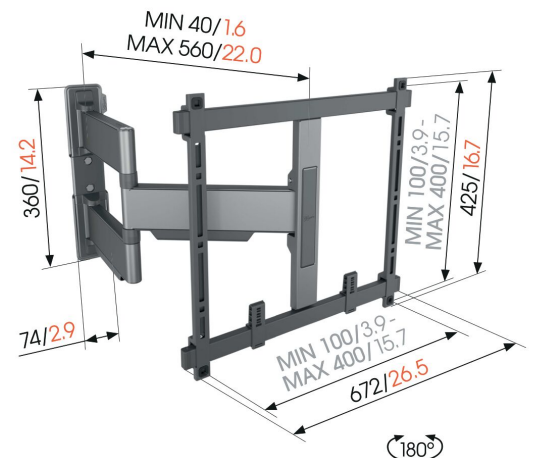

TVM 5445 Schwenkbare TV-Wandhalterung (Schwarz)

Entscheidende Vorteile

- Extrem flach und stark - Nur 4 cm von der Wand entfernt, ideal für große OLED/QLED-Fernseher
- Sanfte OneFinger™-Bewegung - Dank beschichteter Lager und Präzisionsstahlwellen
- Absolut gerade Installation - Kostenlose Wasserwaage inklusive
- 2D-Leveling™: So bleibt Ihr Fernseher immer waagrecht - Präzise Nivellierung nach der Installation (horizontal und vertikal)
- TV-Schutzpatches - Schützen Sie die Rückseite Ihres Fernsehers mit weichen Schutzpatches

Schwenkbare, ultradünne TV-Wandhalterung für High-End-Fernseher von 32 bis 65 Zoll

Mit der eleganten ELITE Full-Motion+ TV-Wandhalterung entscheiden Sie sich für Design und Leistung. Die Wandhalterung ist speziell für Fernseher mit einer Größe von 32 bis 65 Zoll und einem Gewicht von bis zu 35 kg konzipiert und kann um bis zu 180° gedreht werden, sodass Sie sich an Ihrem Fernseher aus jeder Ecke des Raumes erfreuen können. In der Ausgangsposition befinden sich nur 4 cm zwischen dem Fernseher und der Wand. Erhältlich in den Farben Weiß und Platingrau.

180°

mm/inch
VESA mounting holes

TVM 5445 Schwenkbare TV-Wandhalterung (Schwarz)

Technische Daten

Artikelnummer (SKU)	5854450
Farbe	Schwarz
EAN-Einzelbox	8712285347948
Produktgröße	M
TÜV-zertifiziert	Ja
Drehbar	Bis zu 180°
Garantie	15 Jahre
Min. Bildschirmgröße (Zoll)	32
Max. Bildschirmgröße (Zoll)	65
Max. Gewichtslast (kg)	35
Max. Schraubengröße	M8
Max. Schnittstellenhöhe (mm)	425
Max. Breite der Schnittstelle (mm)	460
Kabelführung	Kabelhalter zur Kabelführung auf der Rückseite Ihres Fernsehers. CIS® Cable Inlay System
Max. Abstand zur Wand (mm)	562
Max. horizontale Lochung (mm)	400
Max. vertikale Lochung (mm)	400
Min. Abstand zur Wand (mm)	40
Min. horizontale Lochung (mm)	100
Min. vertikale Lochung (mm)	100
Anzahl der Drehpunkte	3
Wasserwaage enthalten	Ja