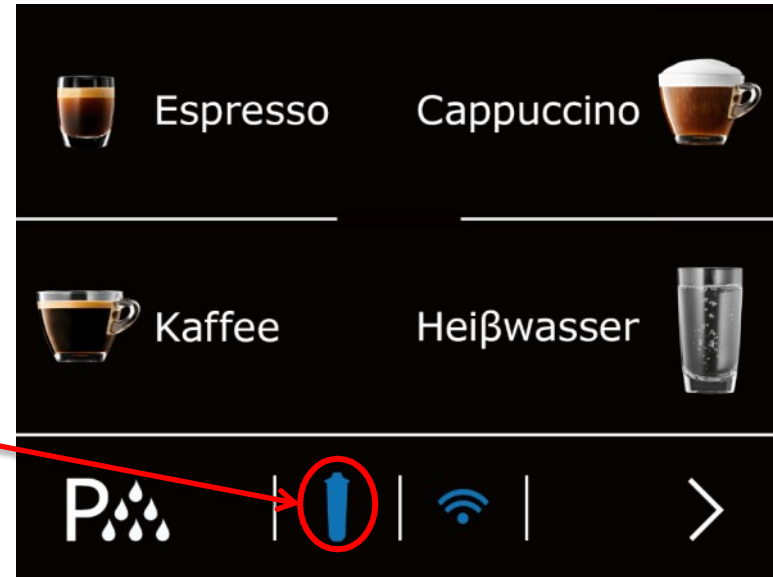

Vorzüge – I.W.S[®] (Intelligent Water System)

- Dank der modernen RFID-Technologie (Radio-Frequency-Identification) wird der CLARIS Pro Smart automatisch vom Vollautomaten erkannt und automatisch eingespült.
- Somit sind keine Einstellungen am Vollautomaten mehr nötig. Dank integriertem RFID-Chip, sammelt der CLARIS Pro Smart laufend Informationen zur Filterbenutzung und meldet, wenn die Kapazität des Filters erschöpft ist.
- Die Wassermenge, welche durch den Filter gezogen wird, wird laufend gespeichert und bei weiterem Gebrauch addiert. Erschöpfte Filter können nicht erneut eingesetzt werden und der Vollautomat wechselt direkt in den Entkalkungsbetrieb, bis ein neuer Filter eingesetzt wird.

RFID-Chip

RFID-
Chip

Kommunikation zwischen Wasserfilter und Vollautomaten

Kompatibilität CLARIS Pro Smart

CLARIS Pro Smart wurde für folgende Vollautomaten mit Intelligent Water System / I.W.S.[®] entwickelt: