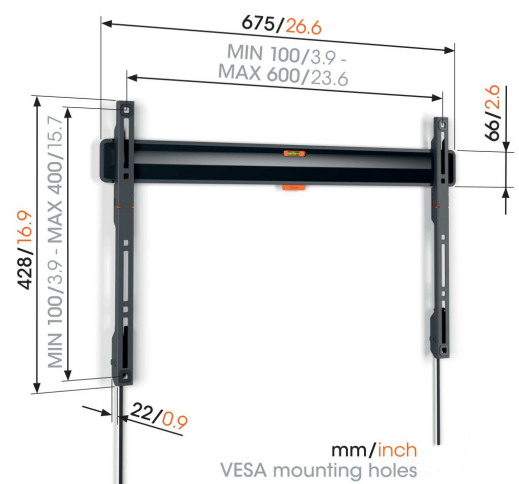

## TVM 3605 Flache TV-Wandhalterung

### Entscheidende Vorteile

- Gerahmt wie ein Gemälde: nur 2,2 cm von der Wand entfernt
- Verriegeln Sie Ihren Fernseher mit einem einzigen Klick durch ClickLoc™
- Wasserwaage inklusive
- TV-Schutzpatches - Schützen Sie die Rückseite Ihres Fernsehers mit weichen Schutzpatches
- Leicht zugängliche Kabel

### Stylisch und sicher: Eine flache TV-Wandhalterung für Fernseher von 40 bis 100 Zoll

Design und Sicherheit gehen bei dieser COMFORT Fixed TV-Wandhalterung Hand in Hand. Ihr Fernseher ist fast flach an der Wand montiert, wie ein Gemälde. Und der Abstand zwischen Fernseher und Wand beträgt gerade mal 2,2 cm. Die TV-Wandhalterung ist für Fernseher von 40 bis 100 Zoll mit einem Gewicht von bis zu 75 kg geeignet. Wenn Sie Ihren Fernseher nicht neigen oder drehen müssen, ist diese COMFORT Fixed TV-Wandhalterung eine Lösung, an der Sie jahrelang Freude haben werden.

## Technische Daten

Artikelnummer (SKU)	3836050
Farbe	Schwarz
EAN-Einzelbox	8712285347825
Produktgröße	L
TÜV-zertifiziert	Ja
Garantie	10 Jahre
Min. Bildschirmgröße (Zoll)	40
Max. Bildschirmgröße (Zoll)	100
Max. Gewichtslast (kg)	75
Min. hole pattern	100mm x 100mm
Max. hole pattern	600mm x 400mm
Max. Schraubengröße	M8
Max. Schnittstellenhöhe (mm)	428
Max. Breite der Schnittstelle (mm)	675
Min. Abstand zur Wand (mm)	22
Serviceposition	Ja
Wasserwaage enthalten	Ja
Universelles oder festes Lochmuster	Universell