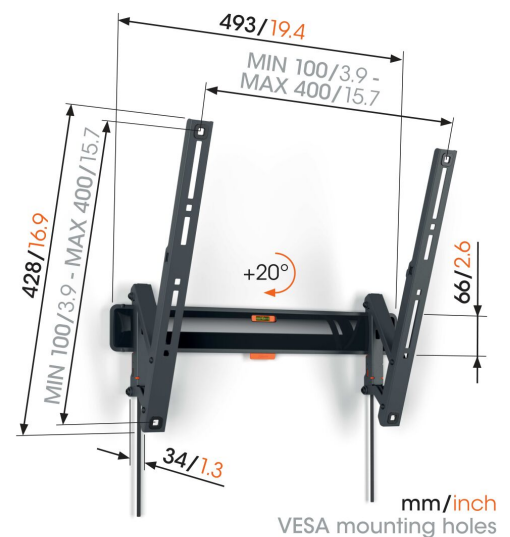

## TVM 3415 Neigbare TV-Wandhalterung

### Entscheidende Vorteile

- Mühelos um bis zu 20° neigbar, um Spiegelungen zu vermeiden
- Familienfreundliches Fernsehen - Einfach zu bedienen, sicher für Ihre Familie
- Verriegeln Sie Ihren Fernseher mit einem einzigen Klick durch ClickLoc™
- Wasserwaage inklusive
- TV-Schutzpatches - Schützen Sie die Rückseite Ihres Fernsehers mit weichen Schutzpatches

### Stylisch und sicher: Eine neigbare TV-Wandhalterung für Fernseher von 32 bis 65 Zoll

Die COMFORT Tilt TV-Wandhalterung ist ideal, wenn Sie Ihren Fernseher etwas höher an der Wand montieren möchten, zum Beispiel im Schlafzimmer. Ihr Fernseher ist stylisch und sicher montiert. Und Sie können den Bildschirm um bis zu 20° neigen, um für einen komfortablen Blickwinkel zu sorgen. Die TV-Wandhalterung ist für Fernseher von 32 bis 65 Zoll mit einem Gewicht von bis zu 25 kg geeignet.

### Technische Daten

Artikelnummer (SKU)	3834150
Farbe	Schwarz
EAN-Einzelbox	8712285347740
Produktgröße	M
Höhe	428
Breite	493
TÜV-zertifiziert	Ja
Neigbar	Bis zu 20° neigbar
Garantie	10 Jahre
Min. Bildschirmgröße (Zoll)	32
Max. Bildschirmgröße (Zoll)	65
Max. Gewichtslast (kg)	25
Min. hole pattern	100mm x 100mm
Max. hole pattern	400mm x 400mm
Max. Schraubengröße	M8
Max. Schnittstellenhöhe (mm)	428
Max. Breite der Schnittstelle (mm)	493
Min. Abstand zur Wand (mm)	33
Wasserwaage enthalten	Ja
Universelles oder festes Lochmuster	Universell