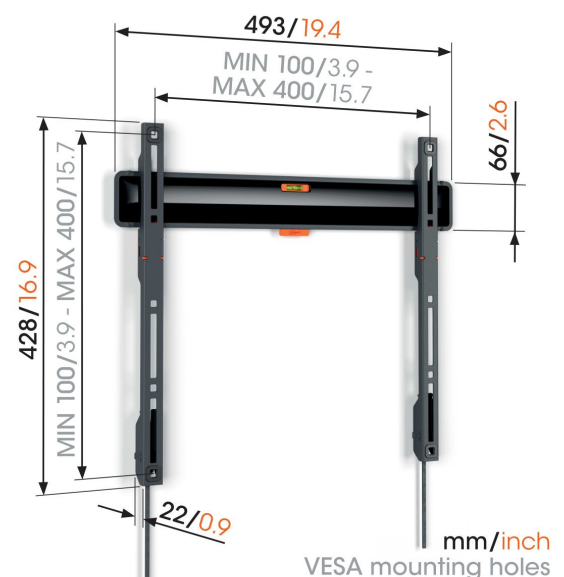

TVM 3405 Flache TV-Wandhalterung

Entscheidende Vorteile

- Gerahmt wie ein Gemälde: nur 2,2 cm von der Wand entfernt
- Verriegeln Sie Ihren Fernseher mit einem einzigen Klick durch ClickLoc™
- Wasserwaage inklusive
- TV-Schutzpatches - Schützen Sie die Rückseite Ihres Fernsehers mit weichen Schutzpatches
- Leicht zugängliche Kabel

Stylisch und sicher: Eine flache TV-Wandhalterung für Fernseher von 32 bis 77 Zoll

Möchten Sie Ihren Flachbildfernseher stylisch und sicher an der Wand befestigen? Mit dieser COMFORT Fixed TV-Wandhalterung entscheiden Sie sich für Design und Sicherheit. Mit dieser TV-Wandhalterung können Fernseher von 32 bis 77 Zoll mit einem Gewicht von bis zu 50 kg flach an der Wand montiert werden. Und der Abstand zwischen Fernseher und Wand beträgt gerade mal 2,2 cm. COMFORT Fixed TV-Wandhalterungen können nicht gedreht oder geneigt werden. Wenn Sie also immer direkt vor Ihrem Fernseher sitzen, dann ist das die perfekte Wandhalterung für Sie.

TVM 3405 Flache TV-Wandhalterung

Technische Daten

| | |
|-------------------------------------|---------------|
| Artikelnummer (SKU) | 3834050 |
| Farbe | Schwarz |
| EAN-Einzelbox | 8712285347726 |
| Produktgröße | M |
| Höhe | 428 |
| Breite | 493 |
| TÜV-zertifiziert | Ja |
| Garantie | 10 Jahre |
| Min. Bildschirmgröße (Zoll) | 32 |
| Max. Bildschirmgröße (Zoll) | 77 |
| Max. Gewichtslast (kg) | 50 |
| Min. hole pattern | 100mm x 100mm |
| Max. hole pattern | 400mm x 400mm |
| Max. Schraubengröße | M8 |
| Max. Schnittstellenhöhe (mm) | 428 |
| Max. Breite der Schnittstelle (mm) | 493 |
| Min. Abstand zur Wand (mm) | 22 |
| Serviceposition | Ja |
| Wasserwaage enthalten | Ja |
| Universelles oder festes Lochmuster | Universell |