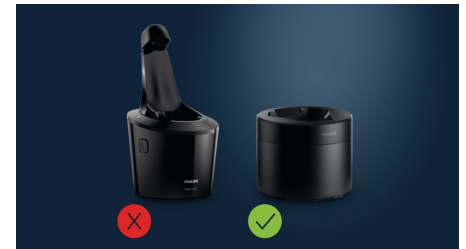

Für die Reinigungsstation

Die Kartusche ist mit der Reinigungsstation kompatibel.