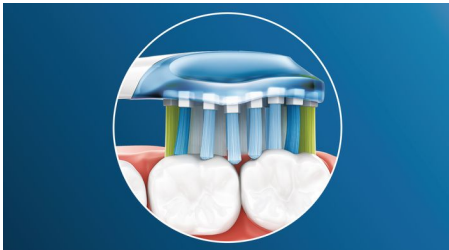

Adaptive Reinigungstechnologie

Mit unserer adaptiven Reinigungstechnologie erhalten Sie bei jeder Reinigung ein individuelles Putzerlebnis. Weiche, flexible Seiten aus Gummi am C3 Premium Plaque Defence-Bürstenkopf passen sich den Konturen von Zahnfleisch und Zähnen an, absorbieren übermäßigen Druck beim Putzen und verbessern die Schallreinigungsleistung. Die Borsten erreichen bis zu 4 x mehr Oberflächenkontakt für eine gründlichere Reinigung in schwer zugänglichen Bereichen, als bei einem herkömmlichen Bürstenkopf**.